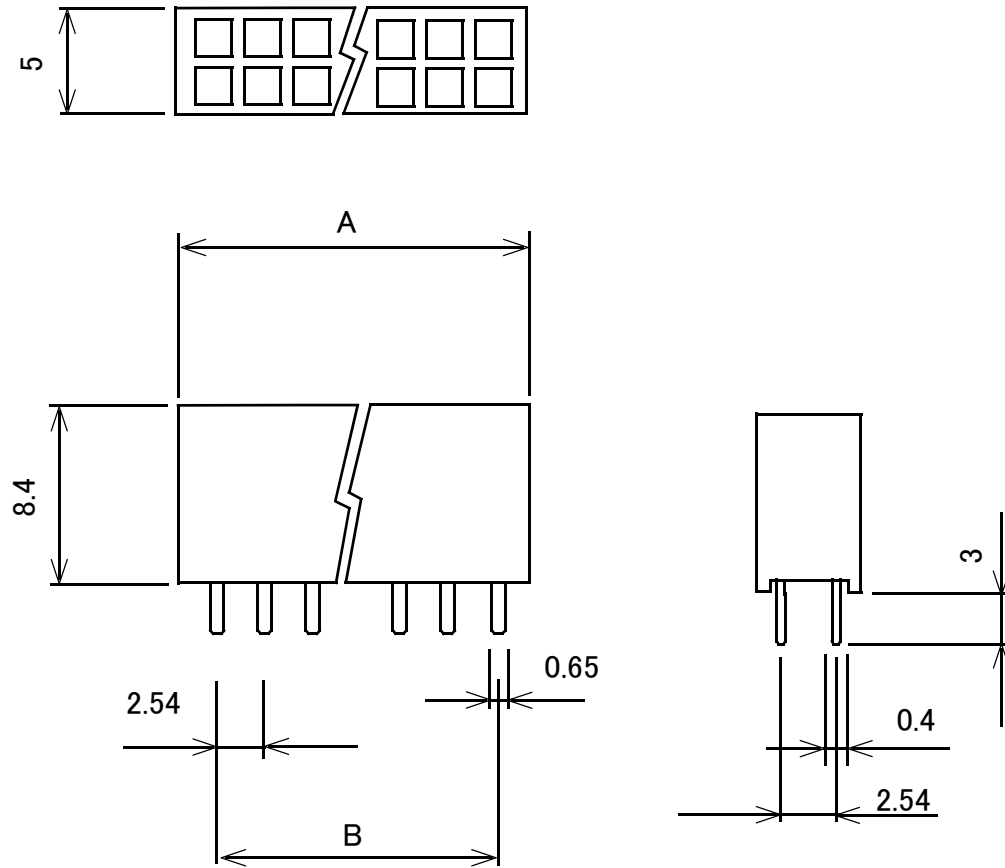

ピンソケット 2列 2.54mmピッチ 基板用

	極数	A	B
GB-DPS-254P	4	5.48	2.54
GB-DPS-2510P	10	13.1	10.16
GB-DPS-2514P	14	18.18	15.24
GB-DPS-2516P	16	20.72	17.78
GB-DPS-2520P	20	25.8	22.86
GB-DPS-2526P	26	33.42	30.48
GB-DPS-2528P	28	35.96	33.02
GB-DPS-2540P	40	51.2	48.26
GB-DPS-2544P	44	56.28	53.34
GB-DPS-2350P	50	63.9	60.96
GB-DPS-2560P	60	76.6	73.66

$$A = 2.54 \times \frac{\text{極数}}{2} + 0.4$$

単位 : mm

概略の実測値です。

詳細については現物での確認をお願いします。

MODEL No.

DATE

2018,7,9