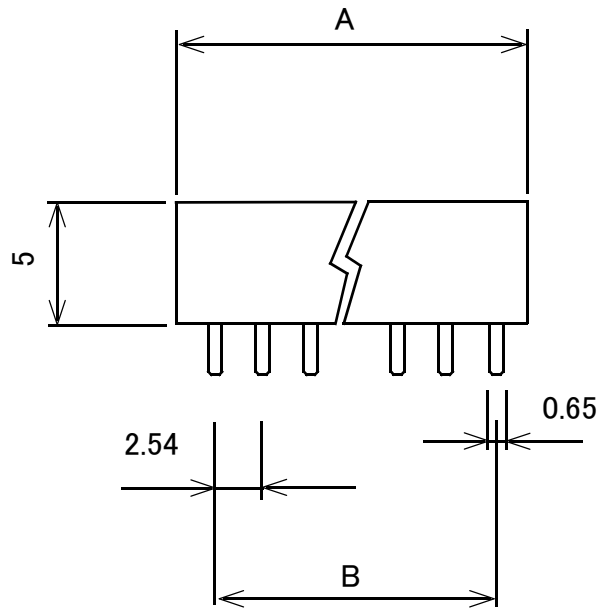

ロープロファイルピンソケット 2列 5mm

	極数	A	B
GB-DPS-2528-LP50	28	35.96	33.02

$$A = 2.54 \times \frac{\text{極数}}{2} + 0.4$$

単位:mm

概略の実測値です。

詳細については現物での確認をお願いします。

MODEL No.	GB-DPS-2528-LP50
DATE	2018,7,9