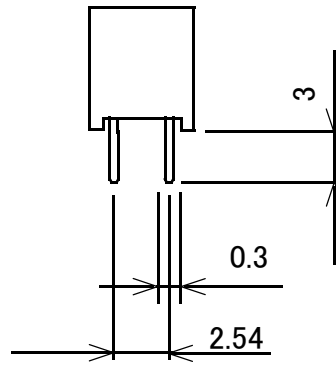

ロープロファイルピンソケット 2列 5mm

	極数	A	B
GB-DPS-2528-LP50	28	35.96	33.02

$$A = 2.54 \times \frac{\text{極数}}{2} + 0.4$$

単位:mm

概略の実測値です。

詳細については現物での確認をお願いします。

MODEL No.	GB-DPS-2528-LP50
DATE	2018,7,9