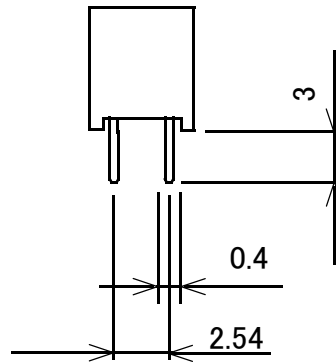

ロープロファイルピンソケット 2列 5.7mm

	極数	A	B
GB-DPS-2510-LP57	10	13.1	10.16
GB-DPS-2520-LP57	20	25.8	22.86
GB-DPS-2530-LP57	30	38.5	35.56
GB-DPS-2540-LP57	40	51.2	48.26
GB-DPS-2550-LP57	50	63.9	60.96

$$A = 2.54 \times \frac{\text{極数}}{2} + 0.4$$

単位: mm

概略の実測値です。

詳細については現物での確認をお願いします。

MODEL No.	GB-DPS-2510-LP57	GB-DPS-2520-LP57	
	GB-DPS-2530-LP57	GB-DPS-2540-LP57	GB-DPS-2550-LP57
DATE	2018,7,9		