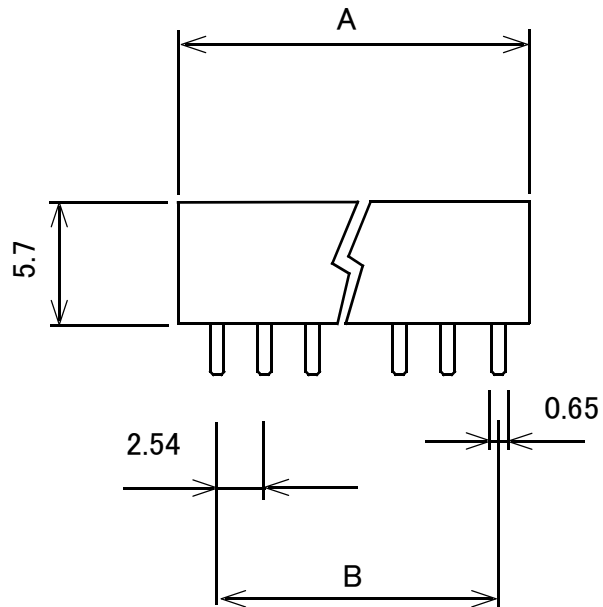

ロープロファイルピンソケット 2列 5.7mm

	極数	A	B
GB-DPS-2510-LP57	10	13.1	10.16
GB-DPS-2520-LP57	20	25.8	22.86
GB-DPS-2530-LP57	30	38.5	35.56
GB-DPS-2540-LP57	40	51.2	48.26
GB-DPS-2550-LP57	50	63.9	60.96

$$A = 2.54 \times \frac{\text{極数}}{2} + 0.4$$

単位: mm

概略の実測値です。

詳細については現物での確認をお願いします。

MODEL No.	GB-DPS-2510-LP57	GB-DPS-2520-LP57	
	GB-DPS-2530-LP57	GB-DPS-2540-LP57	GB-DPS-2550-LP57
DATE	2018,7,9		