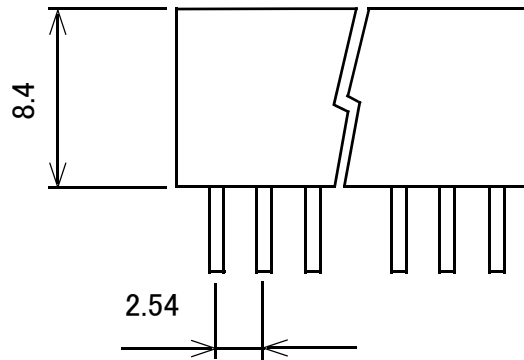

L型ピンソケット

	極数	A	B
GB-DPS-2520PL	20	25.9	22.86
GB-DPS-2540PL	40	51.3	48.26
GB-DPS-2564PL	64	81.8	78.74

概略の実測値です。

詳細については現物での確認をお願いします。

MODEL No.	GB-DPS-2520PL GB-DPS-2540PL
	GB-DPS-2564PL
DATE	2018,3,15