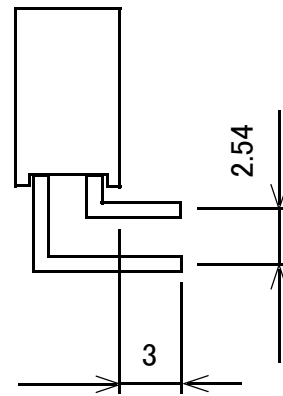

L型ピンソケット

	極数	A	B
GB-DPS-2520PL	20	25.9	22.86
GB-DPS-2540PL	40	51.3	48.26
GB-DPS-2564PL	64	81.8	78.74

概略の実測値です。

詳細については現物での確認をお願いします。

MODEL No.	GB-DPS-2520PL GB-DPS-2540PL
	GB-DPS-2564PL
DATE	2018,3,15