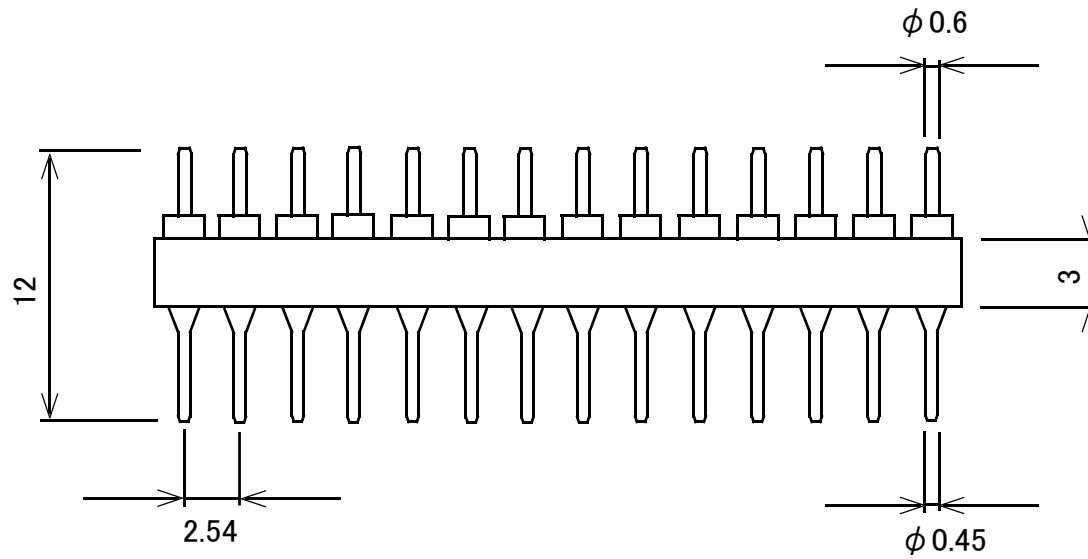

DIP連結ソケット 2.54mmピッチ

	ピン数	A	B
GB-ICP-6ML28R	28	35.56	33.02
GB-ICP-6ML40R	40	50.8	48.26

単位: mm

概略の実測値です。

詳細については現物での確認をお願いします。

MODEL No.

GB-ICP-6ML28R GB-ICP-6ML40R

DATE