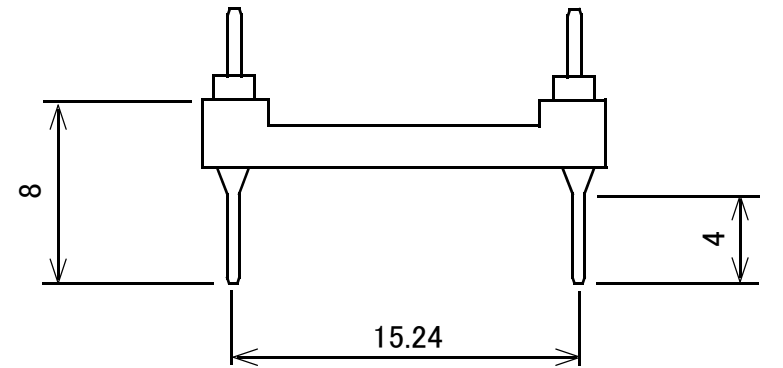

DIP連結ソケット 2.54mmピッチ

	ピン数	A	B
GB-ICP-6ML28R	28	35.56	33.02
GB-ICP-6ML40R	40	50.8	48.26

単位: mm

概略の実測値です。

詳細については現物での確認をお願いします。

MODEL No.

GB-ICP-6ML28R GB-ICP-6ML40R

DATE