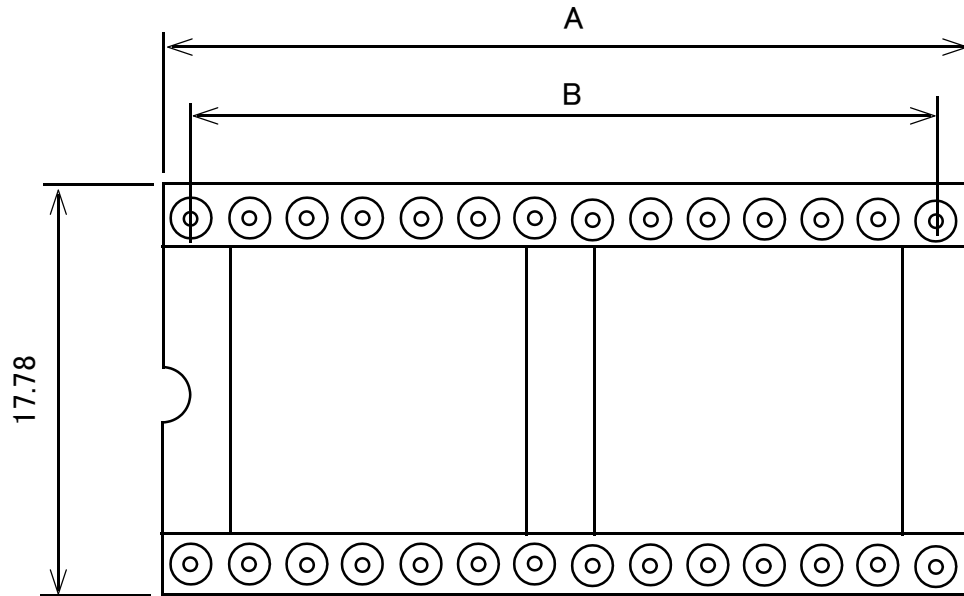

DIP連結ソケット 2.54mmピッチ

	ピン数	A	B
GB-ICP-6ML28R	28	35.56	33.02
GB-ICP-6ML40R	40	50.8	48.26

単位: mm

概略の実測値です。

詳細については現物での確認をお願いします。

MODEL No.

GB-ICP-6ML28R GB-ICP-6ML40R

DATE