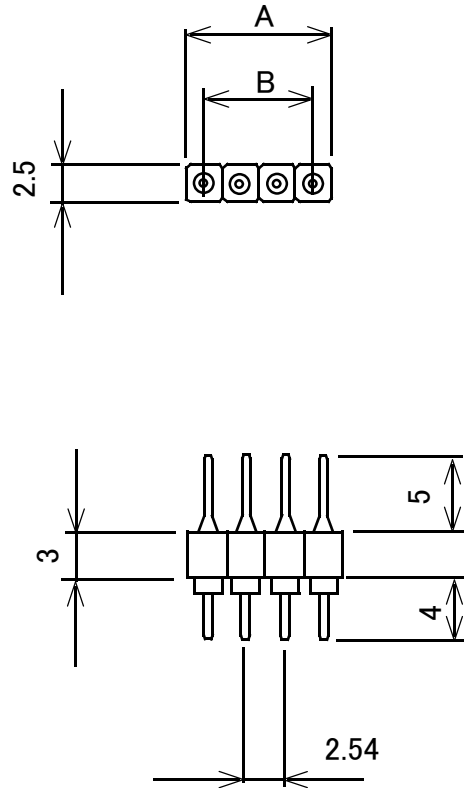

丸ピンIC連結ソケット 両端オスピン 1列

	極数	A	B
GB-ICP-SGL4R	4	10	7.62
GB-ICP-SGL9R	9	22.6	20.32
GB-ICP-SGL12R	12	30.4	27.94
GB-ICP-SGL14R	14	35.5	33.02
GB-ICP-SGL20R	20	50.5	48.26
GB-ICP-SGL40R	40	101	99.06

単位: mm

概略の実測値です。

詳細については現物での確認をお願いします。

MODEL No.	GB-ICP-SGL4R	GB-ICP-SGL9R	GB-ICP-SGL12R
	GB-ICP-SGL14R	GB-ICP-SGL20R	GB-ICP-SGL40R
DATE	2018,7,10		