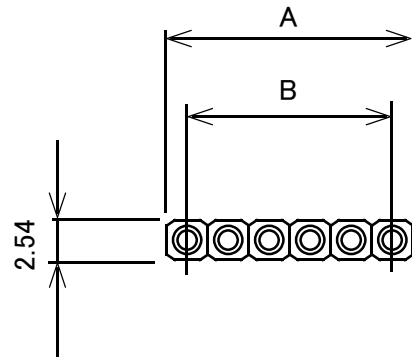

丸ピンICソケット 1列 2.54mmピッチ

	極数	A	B
GB-ICS-252PR	2	5.08	2.54
GB-ICS-256PR	6	15.24	12.7
GB-ICS-257PR	7	17.78	15.24
GB-ICS-258PR	8	20.32	17.78
GB-ICS-259PR	9	22.86	20.32
GB-ICS-2510PR	10	25.4	22.86
GB-ICS-2514PR	14	35.56	33.02
GB-ICS-2520PR	20	50.8	48.26
GB-ICS-2540PR	40	101.6	99.06

単位 : mm

概略の実測値です。

詳細については現物での確認をお願いします。

MODEL No.	GB-ICS-252PR GB-ICS-257PR GB-ICS-258PR GB-ICS-259PR GB-ICS-256PR
	GB-ICS-2510PR GB-ICS-2514PR GB-ICS-2520PR GB-ICS-2540PR
DATE	2018,7,18