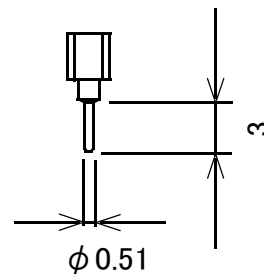

丸ピンICソケット 1列 2.54mmピッチ

	極数	A	B
GB-ICS-252PR	2	5.08	2.54
GB-ICS-256PR	6	15.24	12.7
GB-ICS-257PR	7	17.78	15.24
GB-ICS-258PR	8	20.32	17.78
GB-ICS-259PR	9	22.86	20.32
GB-ICS-2510PR	10	25.4	22.86
GB-ICS-2514PR	14	35.56	33.02
GB-ICS-2520PR	20	50.8	48.26
GB-ICS-2540PR	40	101.6	99.06

単位 : mm

概略の実測値です。

詳細については現物での確認をお願いします。

MODEL No.	GB-ICS-252PR GB-ICS-257PR GB-ICS-258PR GB-ICS-259PR GB-ICS-256PR
	GB-ICS-2510PR GB-ICS-2514PR GB-ICS-2520PR GB-ICS-2540PR
DATE	2018,7,18