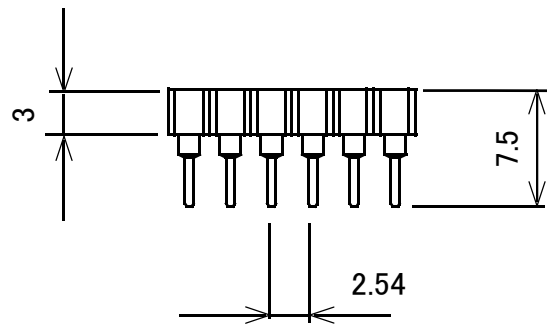

丸ピンICソケット 1列 2.54mmピッチ

	極数	A	B
GB-ICS-252PR	2	5.08	2.54
GB-ICS-256PR	6	15.24	12.7
GB-ICS-257PR	7	17.78	15.24
GB-ICS-258PR	8	20.32	17.78
GB-ICS-259PR	9	22.86	20.32
GB-ICS-2510PR	10	25.4	22.86
GB-ICS-2514PR	14	35.56	33.02
GB-ICS-2520PR	20	50.8	48.26
GB-ICS-2540PR	40	101.6	99.06

単位 : mm

概略の実測値です。

詳細については現物での確認をお願いします。

MODEL No.	GB-ICS-252PR GB-ICS-257PR GB-ICS-258PR GB-ICS-259PR GB-ICS-256PR
	GB-ICS-2510PR GB-ICS-2514PR GB-ICS-2520PR GB-ICS-2540PR
DATE	2018,7,18