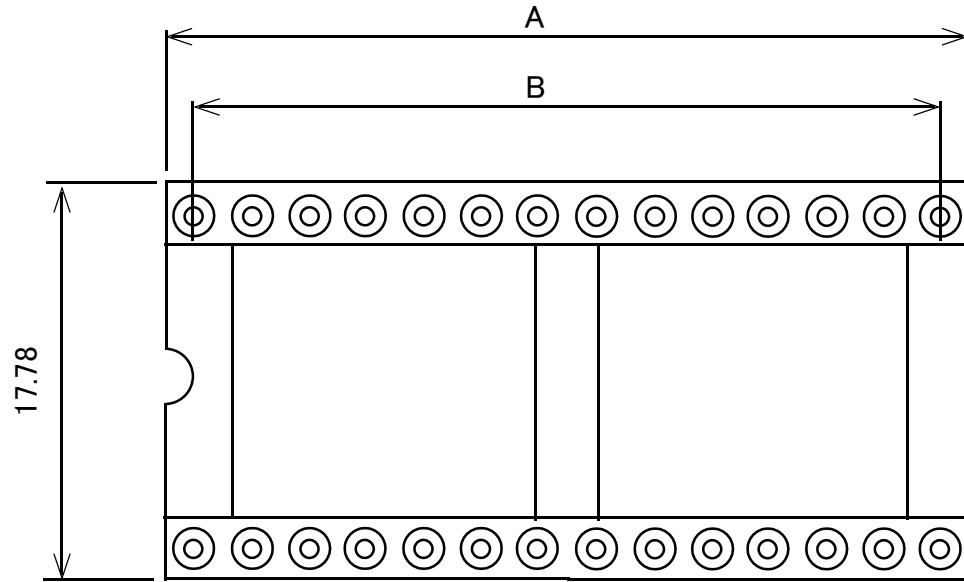

丸ピンICソケット 600MIL 2.54mmピッチ 棧あり

| | ピン数 | A | B |
|-----------------|-----|-------|-------|
| GB-ICS-6ML24R | 24 | 30.48 | 27.94 |
| GB-ICS-6ML28RCP | 28 | 35.56 | 33.02 |
| GB-ICS-6ML40R | 40 | 50.8 | 48.26 |
| GB-ICS-6ML42R | 42 | 53.34 | 50.8 |
| GB-ICS-6ML48R | 48 | 60.96 | 58.42 |

40、42、48ピンは棧が2箇所

単位 : mm

概略の実測値です。

詳細については現物での確認をお願いします。

| | | | |
|-----------|---------------|-----------------|---------------|
| MODEL No. | GB-ICS-6ML24R | GB-ICS-6ML28RCP | GB-ICS-6ML40R |
| | GB-ICS-6ML42R | GB-ICS-6ML48R | |
| DATE | 2018,7,26 | | |