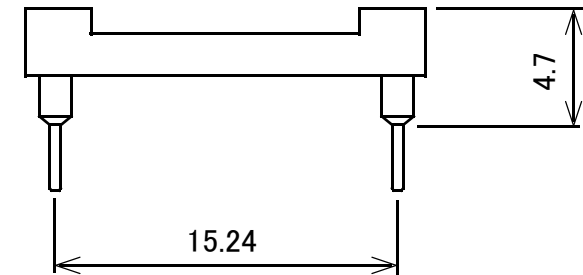

丸ピンICソケット 600MIL 2.54mmピッチ 棧あり

| | ピン数 | A | B |
|-----------------|-----|-------|-------|
| GB-ICS-6ML24R | 24 | 30.48 | 27.94 |
| GB-ICS-6ML28RCP | 28 | 35.56 | 33.02 |
| GB-ICS-6ML40R | 40 | 50.8 | 48.26 |
| GB-ICS-6ML42R | 42 | 53.34 | 50.8 |
| GB-ICS-6ML48R | 48 | 60.96 | 58.42 |

40、42、48ピンは棧が2箇所

単位 : mm

概略の実測値です。

詳細については現物での確認をお願いします。

| | | | |
|-----------|---------------|-----------------|---------------|
| MODEL No. | GB-ICS-6ML24R | GB-ICS-6ML28RCP | GB-ICS-6ML40R |
| | GB-ICS-6ML42R | GB-ICS-6ML48R | |
| DATE | 2018,7,26 | | |