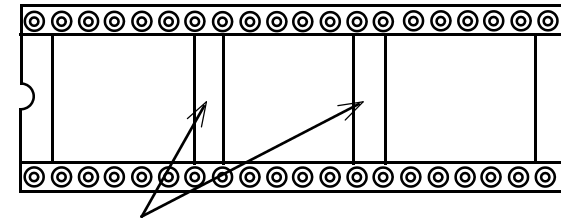

丸ピンICソケット 600MIL 2.54mmピッチ 棧あり

| | ピン数 | A | B |
|-----------------|-----|-------|-------|
| GB-ICS-6ML24R | 24 | 30.48 | 27.94 |
| GB-ICS-6ML28RCP | 28 | 35.56 | 33.02 |
| GB-ICS-6ML40R | 40 | 50.8 | 48.26 |
| GB-ICS-6ML42R | 42 | 53.34 | 50.8 |
| GB-ICS-6ML48R | 48 | 60.96 | 58.42 |

40、42、48ピンは棧が2箇所

単位 : mm

概略の実測値です。

詳細については現物での確認をお願いします。

| | | | |
|-----------|---------------|-----------------|---------------|
| MODEL No. | GB-ICS-6ML24R | GB-ICS-6ML28RCP | GB-ICS-6ML40R |
| | GB-ICS-6ML42R | GB-ICS-6ML48R | |
| DATE | 2018,7,26 | | |