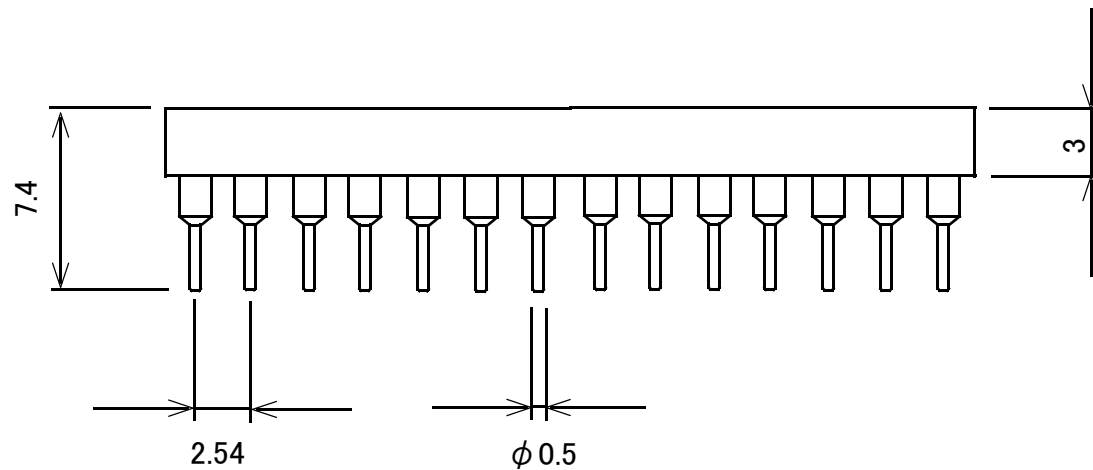

丸ピンICソケット 600MIL 2.54mmピッチ 棧あり

| | ピン数 | A | B |
|-----------------|-----|-------|-------|
| GB-ICS-6ML24R | 24 | 30.48 | 27.94 |
| GB-ICS-6ML28RCP | 28 | 35.56 | 33.02 |
| GB-ICS-6ML40R | 40 | 50.8 | 48.26 |
| GB-ICS-6ML42R | 42 | 53.34 | 50.8 |
| GB-ICS-6ML48R | 48 | 60.96 | 58.42 |

40、42、48ピンは棧が2箇所

単位 : mm

概略の実測値です。

詳細については現物での確認をお願いします。

| | | | |
|-----------|---------------|-----------------|---------------|
| MODEL No. | GB-ICS-6ML24R | GB-ICS-6ML28RCP | GB-ICS-6ML40R |
| | GB-ICS-6ML42R | GB-ICS-6ML48R | |
| DATE | 2018,7,26 | | |