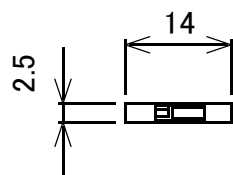

ブレッドボード・ジャンパーコード(メス-メス) 15cm

	線材色
GB-JPF-10P15-B	青
GB-JPF-10P15-K	黒
GB-JPF-10P15-R	赤

単位:mm

概略の実測値です。

詳細については現物での確認をお願いします。

MODEL No.	GB-JPF-10P15-B GB-JPF-10P15-K GB-JPF-10P15-R
DATE	2018,9,3