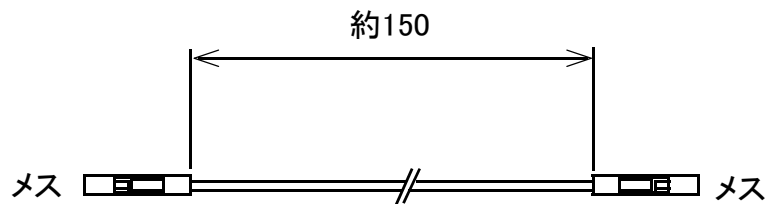

ブレッドボード・ジャンパーコード(メス-メス) 15cm

	線材色
GB-JPF-10P15-B	青
GB-JPF-10P15-K	黒
GB-JPF-10P15-R	赤

単位:mm

概略の実測値です。

詳細については現物での確認をお願いします。

MODEL No.	GB-JPF-10P15-B GB-JPF-10P15-K GB-JPF-10P15-R
DATE	2018,9,3