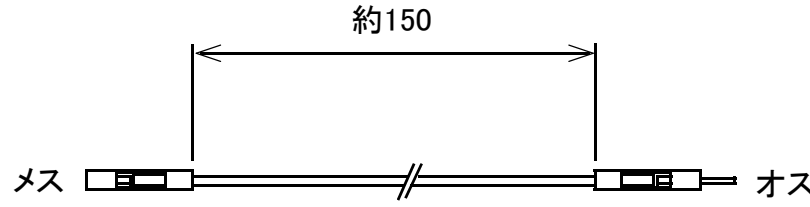

ブレッドボード・ジャンパーコード(オス-メス)15cm

	線材色
GB-JPM-10P15-B	青
GB-JPM-10P15-K	黒
GB-JPM-10P15-R	赤
GB-JPM-10P15-W	白
GB-JPM-10P15-Y	黄

単位:mm

概略の実測値です。

詳細については現物での確認をお願いします。

MODEL No.	GB-JPM-10P15-B GB-JPM-10P15-K GB-JPM-10P15-R
	GB-JPM-10P15-W GB-JPM-10P15-Y
DATE	2018,9.3