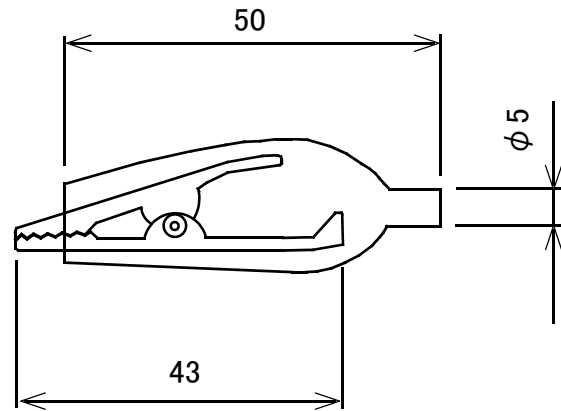

ミノムシクリップ

型番	色
GB-MCM-50-R	赤
GB-MCM-50-Y	黄
GB-MCM-50-W	白
GB-MCM-50-K	黒
GB-MCM-50-B	青
GB-MCM-50-G	緑

最大開口時寸法

単位:mm

概略の実測値です。

詳細については現物での確認をお願いします。

MODEL No.	GB-MCM-50-R	GB-MCM-50-Y	GB-MCM-50-W
	GB-MCM-50-K	GB-MCM-50-B	GB-MCM-50-G
DATE	2018,6,18		