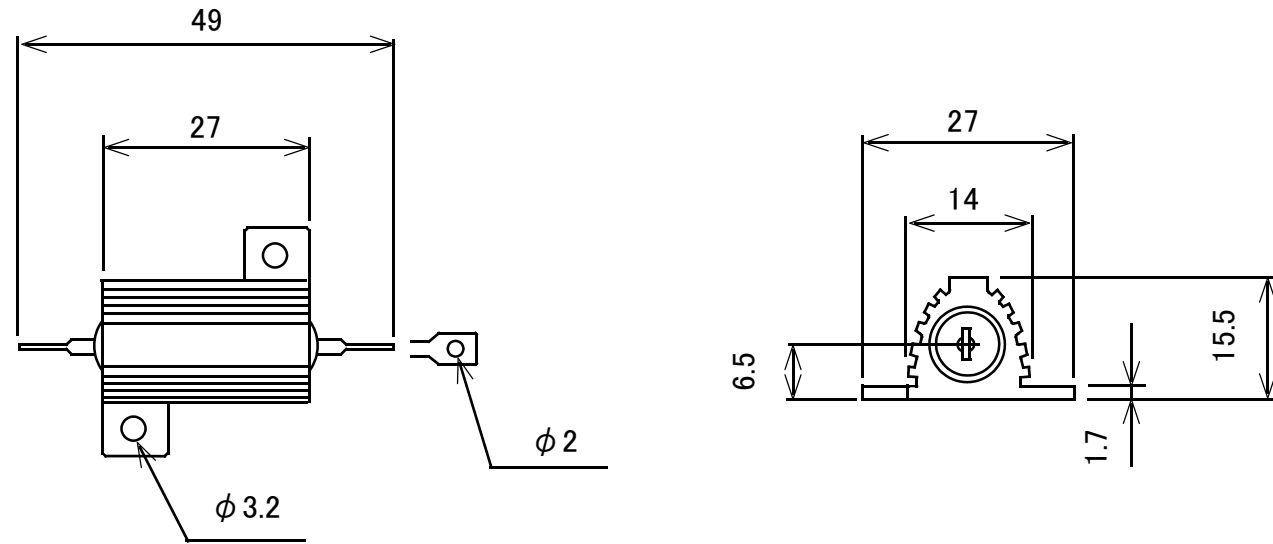

メタルクラッド抵抗 25W

概略の実測値です。

詳細については現物での確認をお願いします。

MODEL No.

GB-MCR-25W

DATE

2018,5,28