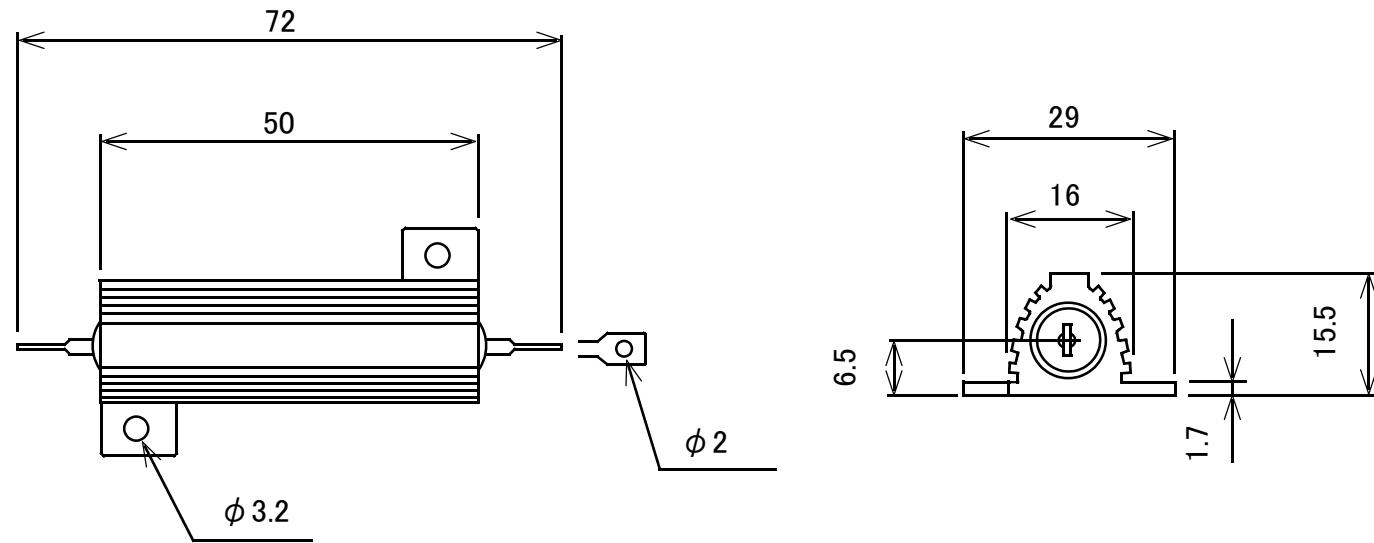

メタルクラッド抵抗 50W

概略の実測値です。

詳細については現物での確認をお願いします。

MODEL No.

GB-MCR-50W

DATE

2018,5,28