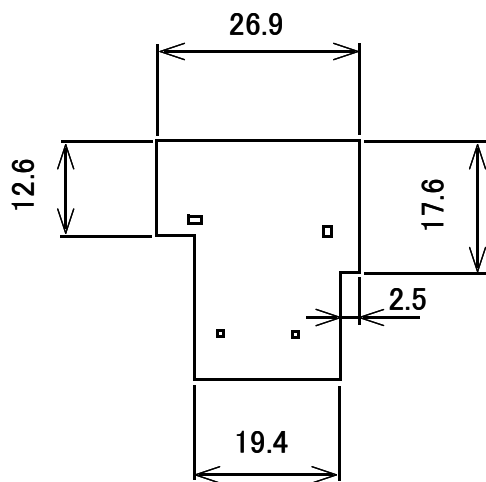

パワーリレー 1回路A接点

型番	コイル定格電圧
GB-PRL-1A12V	12V

端子配列・内部結線図
(BOTTOM VIEW)

単位:mm

概略の実測値です。

詳細については現物での確認をお願いします。

MODEL No.	GB-PRL-1A12V
DATE	2018,6,21