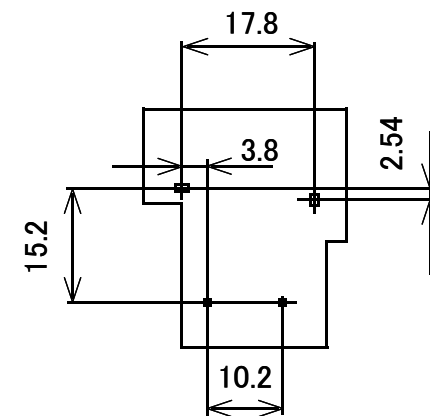

パワーリレー 1回路A接点

型番	コイル定格電圧
GB-PRL-1A12V	12V

端子配列・内部結線図
(BOTTOM VIEW)

単位:mm

概略の実測値です。

詳細については現物での確認をお願いします。

MODEL No.	GB-PRL-1A12V
DATE	2018,6,21