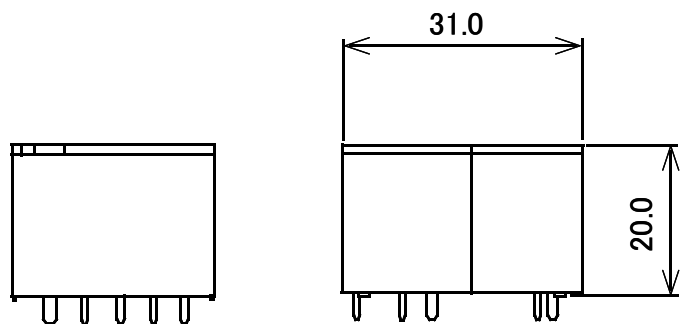

パワーリレー 1回路A接点

型番	コイル定格電圧
GB-PRL-1A12V	12V

端子配列・内部結線図
(BOTTOM VIEW)

単位:mm

概略の実測値です。

詳細については現物での確認をお願いします。

MODEL No.	GB-PRL-1A12V
DATE	2018,6,21