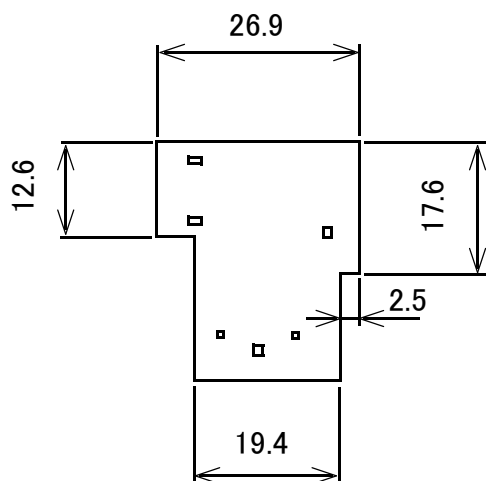

パワーリレー 1回路C接点

型番	コイル定格電圧
GB-PRL-1C5V	5V
GB-PRL-1C12V	12V
GB-PRL-1C24V	24V

端子配列・内部結線図  
(BOTTOM VIEW)

単位:mm

概略の実測値です。

詳細については現物での確認をお願いします。

MODEL No.	GB-PRL-1C5V	GB-PRL-1C12V	GB-PRL-1C24V
DATE	2018,6,21		