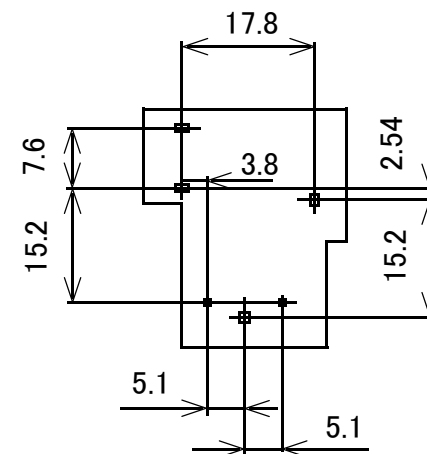

パワーリレー 1回路C接点

型番	コイル定格電圧
GB-PRL-1C5V	5V
GB-PRL-1C12V	12V
GB-PRL-1C24V	24V

端子配列・内部結線図  
(BOTTOM VIEW)

単位:mm

概略の実測値です。

詳細については現物での確認をお願いします。

MODEL No.	GB-PRL-1C5V	GB-PRL-1C12V	GB-PRL-1C24V
DATE	2018,6,21		