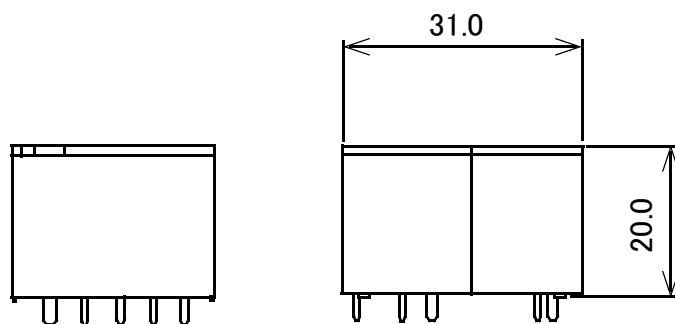

パワーリレー 1回路C接点

型番	コイル定格電圧
GB-PRL-1C5V	5V
GB-PRL-1C12V	12V
GB-PRL-1C24V	24V

端子配列・内部結線図  
(BOTTOM VIEW)

単位:mm

概略の実測値です。

詳細については現物での確認をお願いします。

MODEL No.	GB-PRL-1C5V	GB-PRL-1C12V	GB-PRL-1C24V
DATE	2018,6,21		