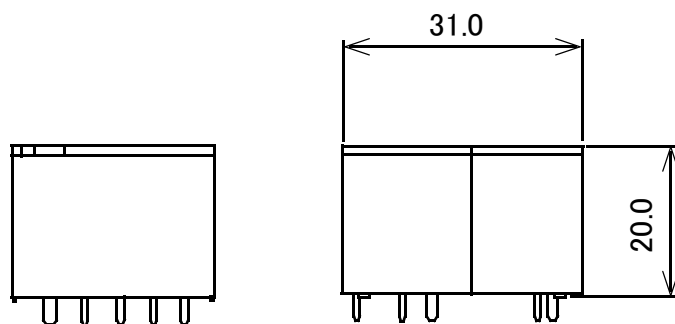

パワーリレー 1回路C接点

型番	コイル定格電圧
GB-PRL-1C5V	5V
GB-PRL-1C12V	12V
GB-PRL-1C24V	24V

端子配列・内部結線図
(BOTTOM VIEW)

単位:mm

概略の実測値です。

詳細については現物での確認をお願いします。

MODEL No.	GB-PRL-1C5V	GB-PRL-1C12V	GB-PRL-1C24V
DATE	2018,6,21		