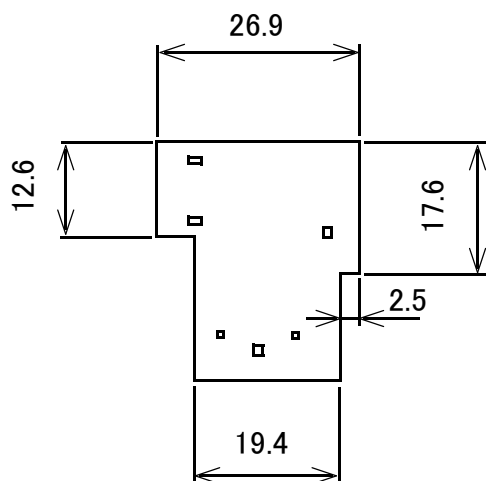

パワーリレー 1回路C接点

型番	コイル定格電圧
GB-PRL-1C5V	5V
GB-PRL-1C12V	12V
GB-PRL-1C24V	24V

端子配列・内部結線図
(BOTTOM VIEW)

単位:mm

概略の実測値です。

詳細については現物での確認をお願いします。

MODEL No.	GB-PRL-1C5V	GB-PRL-1C12V	GB-PRL-1C24V
DATE	2018,6,21		