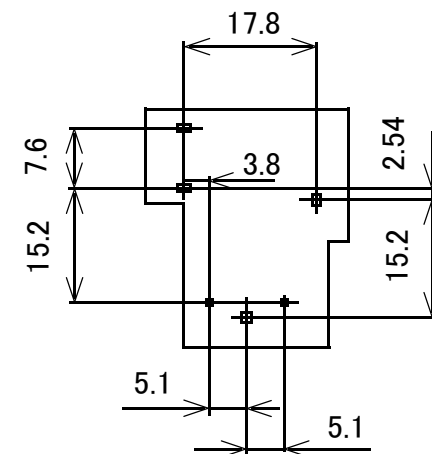

パワーリレー 1回路C接点

型番	コイル定格電圧
GB-PRL-1C5V	5V
GB-PRL-1C12V	12V
GB-PRL-1C24V	24V

端子配列・内部結線図
(BOTTOM VIEW)

単位:mm

概略の実測値です。

詳細については現物での確認をお願いします。

MODEL No.	GB-PRL-1C5V	GB-PRL-1C12V	GB-PRL-1C24V
DATE	2018,6,21		