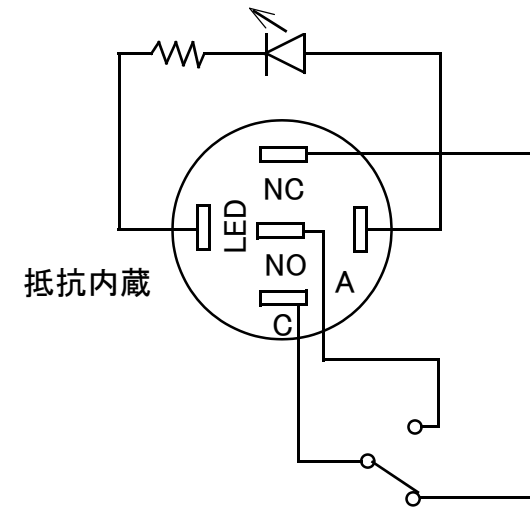

# LED付オルタネイト型プッシュスイッチ

端子配置 (BOTTOM VIEW)

概略の実測値です。

詳細については現物での確認をお願いします。

MODEL No.	GB-PSW-ALED-RD GB-PSW-ALED-BL
	GB-PSW-ALED-WH GB-PSW-ALED-BL-24V
DATE	2018,3,12