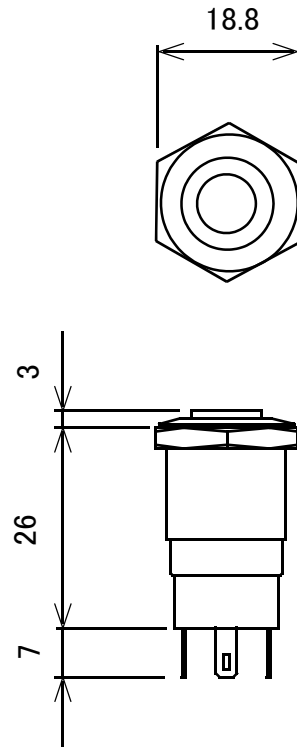

# LED付オルタネイト型プッシュスイッチ

端子配置 (BOTTOM VIEW)

概略の実測値です。

詳細については現物での確認をお願いします。

MODEL No.	GB-PSW-ALED-RD GB-PSW-ALED-BL
	GB-PSW-ALED-WH GB-PSW-ALED-BL-24V
DATE	2018,3,12