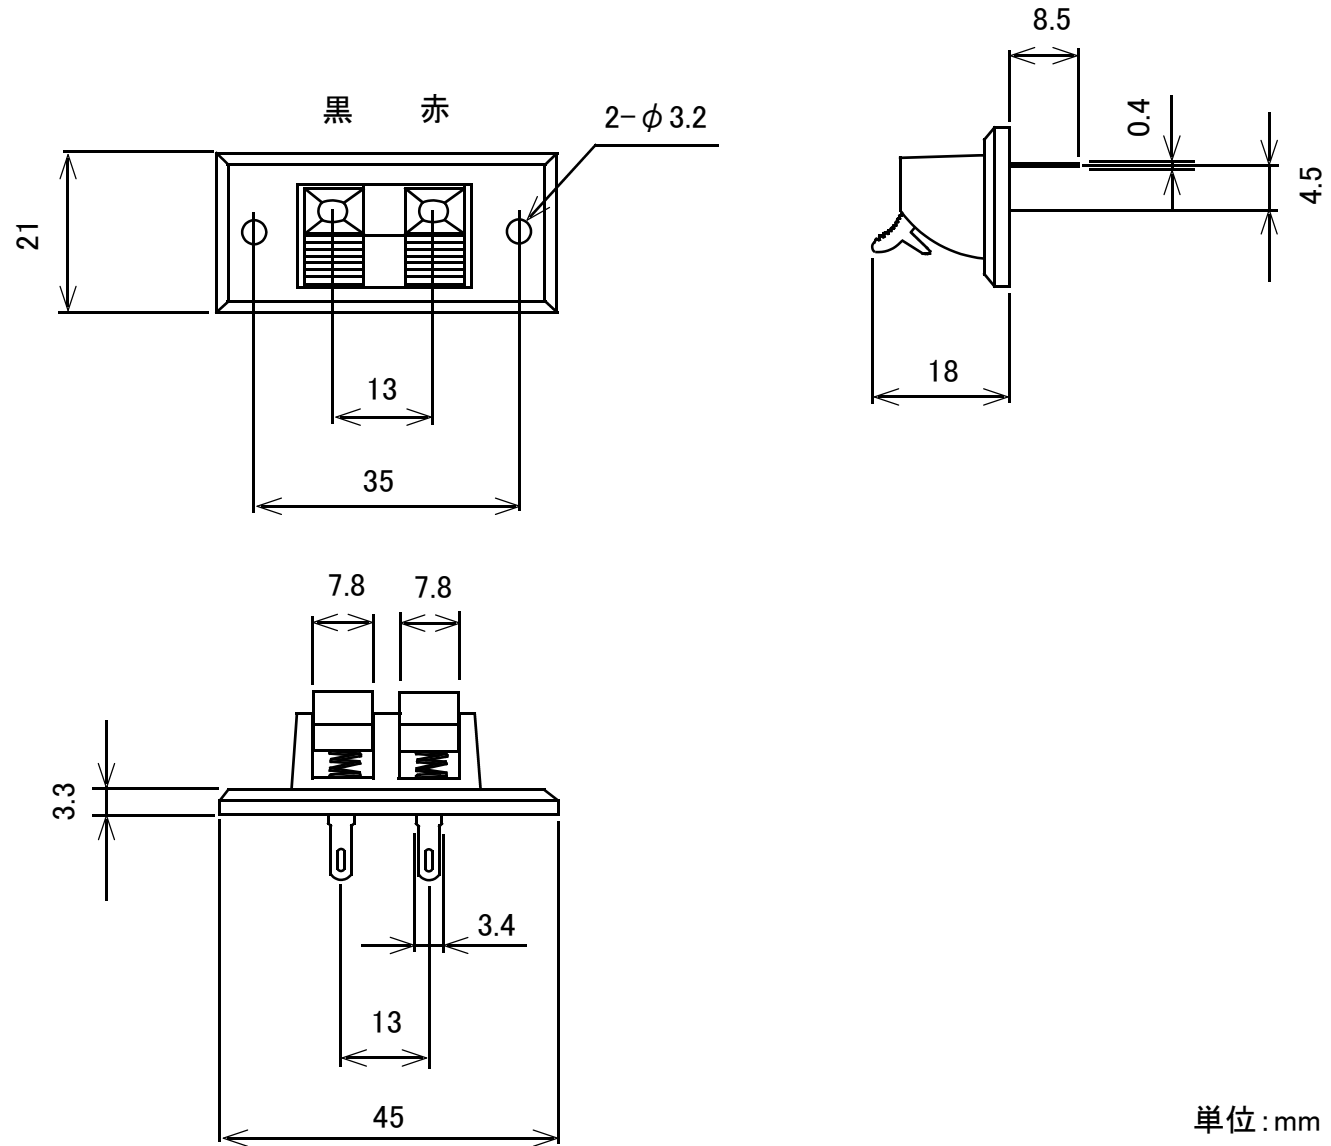

プッシュターミナル 2ピン ワンタッチ式

概略の実測値です。

詳細については現物での確認をお願いします。

MODEL No.

GB-PTM-BR-2P

DATE

2018,6,22