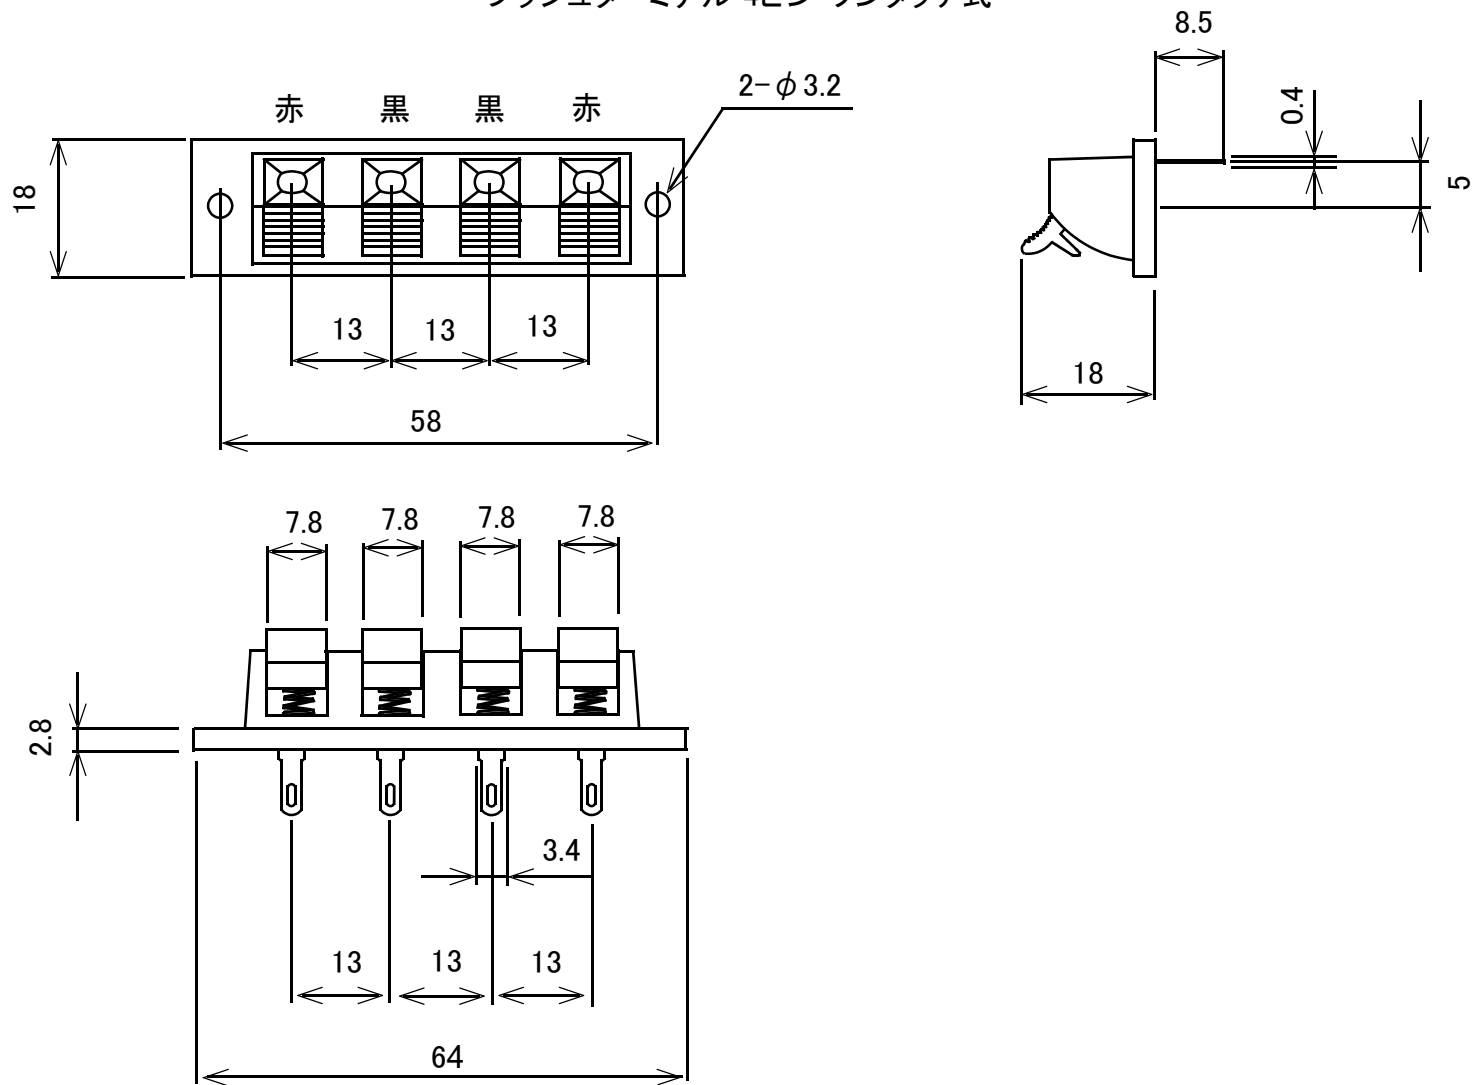

プッシュターミナル 4ピン ワンタッチ式

単位: mm

概略の実測値です。

詳細については現物での確認をお願いします。

MODEL No.	GB-PTM-BR-4P
DATE	2020,2,24