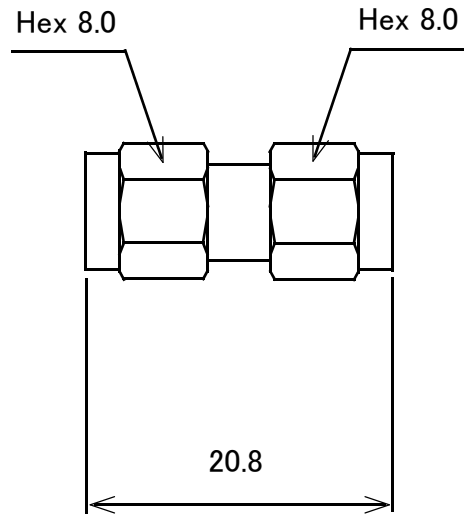

中継コネクタ SMA-P⇔SMA-P (金)

概略の実測値です。

詳細については現物での確認をお願いします。

MODEL No.

GB-RC-SMAPP

DATE

2018,6,14