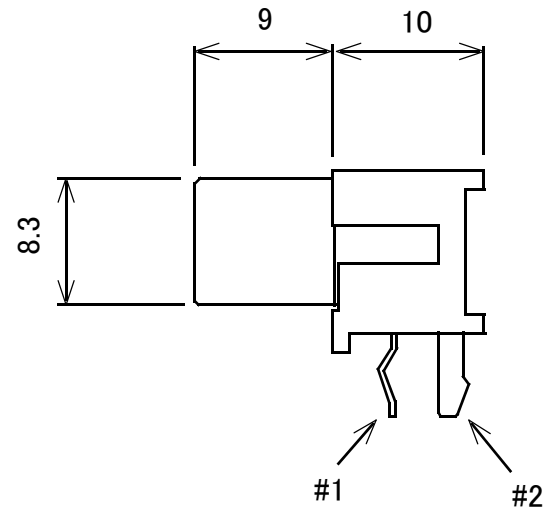

RCAジャック 基板用

カラー 赤、黄、黒、白

回路

概略の実測値です。

詳細については現物での確認をお願いします。

MODEL No.

GB-RCJ-LTWR-BM GB-RCJ-LTWY-BM

GB-RCJ-LTWK-BM GB-RCJ-LTWW-BM