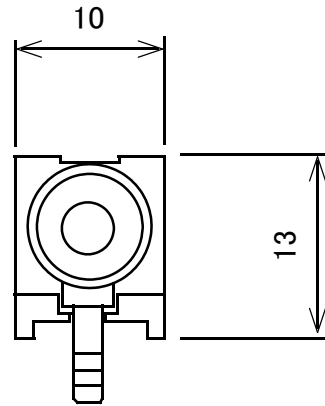

RCAジャック 基板用

カラー 赤、黄、黒、白

回路

概略の実測値です。

詳細については現物での確認をお願いします。

MODEL No.

GB-RCJ-LTWR-BM GB-RCJ-LTWY-BM

GB-RCJ-LTWK-BM GB-RCJ-LTWW-BM