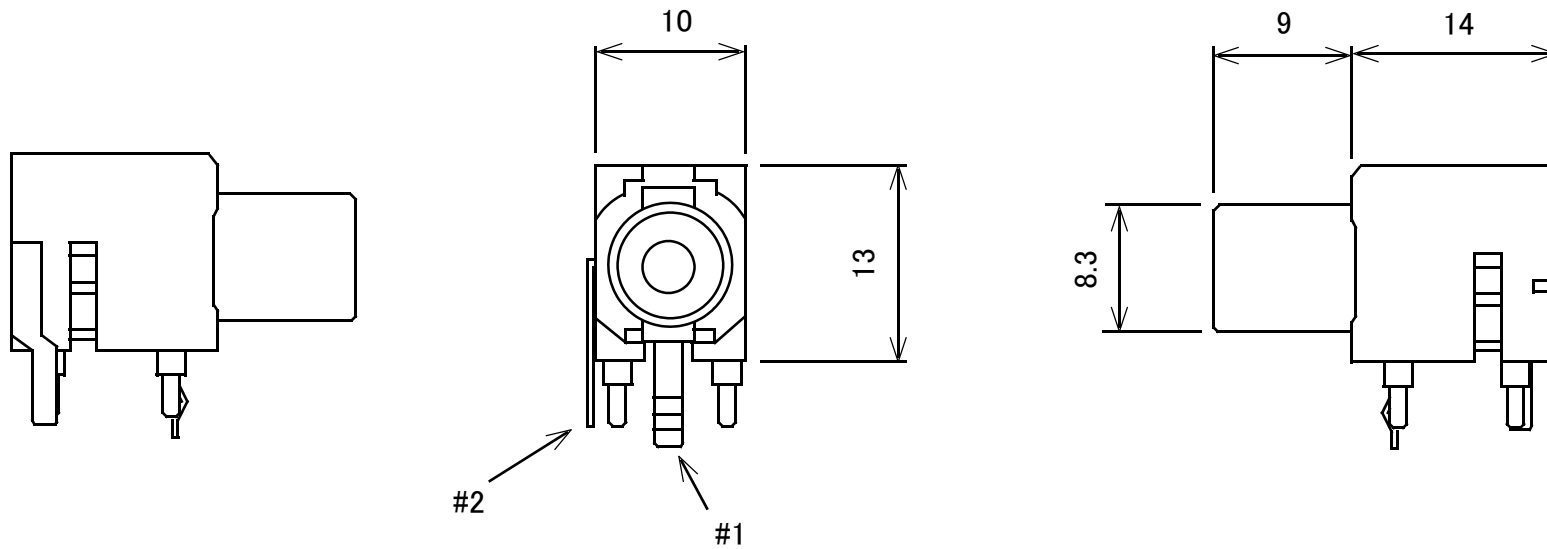

RCAジャック 基板用

カラー 赤、黄、黒

回路

概略の実測値です。

詳細については現物での確認をお願いします。

MODEL No.

GB-RCJ-WR-BM GB-RCJ-WY-BM GB-RCJ-WK-BM

DATE