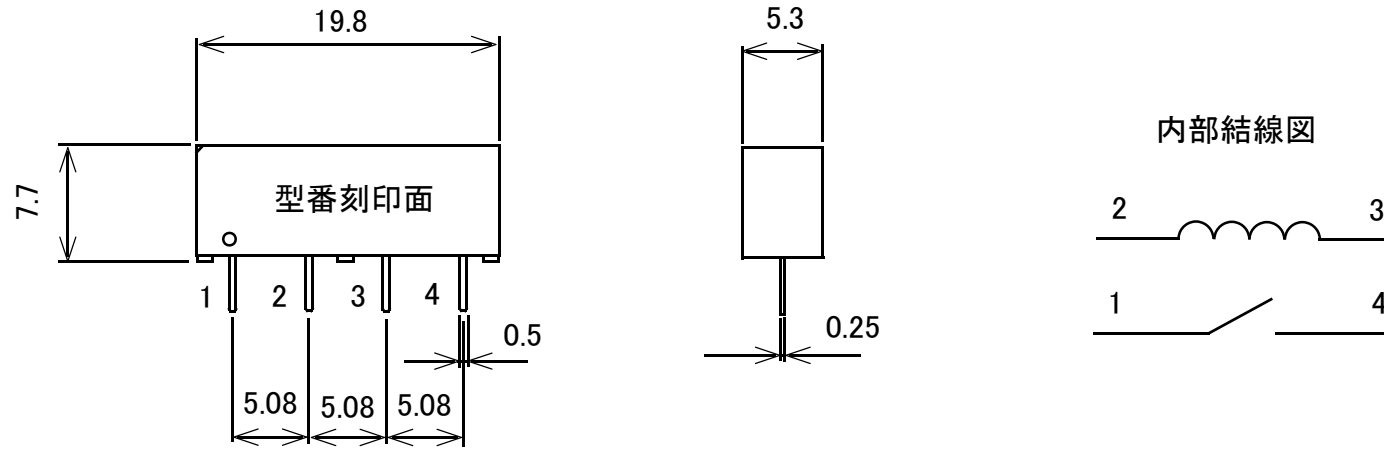

# リードリレー

単位:mm

概略の実測値です。

詳細については現物での確認をお願いします。

MODEL No.

GB-RLY-1A5V-SIL

DATE

2018,6,20