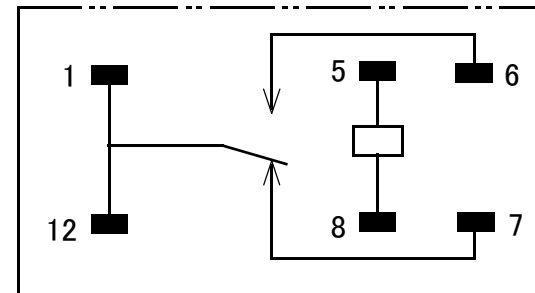

小型リレー 接点容量3A C接点

	コイル電圧
GB-RLY-1C3V	3V
GB-RLY-1C5V-CC2A	5V
GB-RLY-1C12V-CC2A	12V
GB-RLY-1C24V	24V

端子配列・内部結線図

(BOTTOM VIEW)

単位: mm

概略の実測値です。

詳細については現物での確認をお願いします。

MODEL No.	GB-RLY-1C3V	GB-RLY-1C5V-CC2A
	GB-RLY-1C12V-CC2A	GB-RLY-1C24V
DATE	2018,9,10	