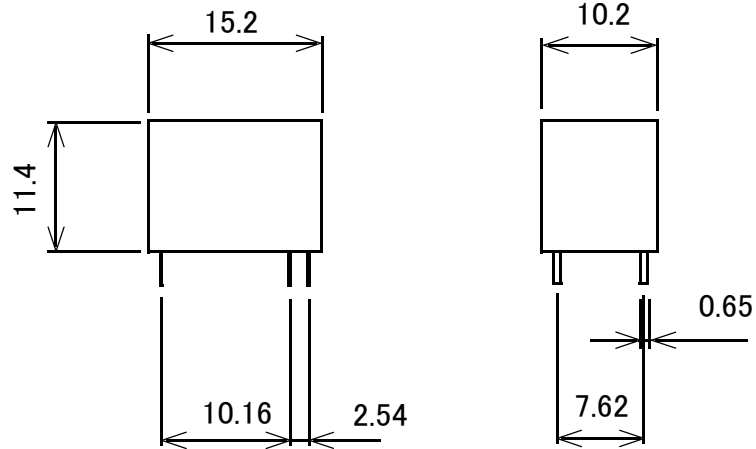

小型リレー 接点容量3A C接点

	コイル電圧
GB-RLY-1C3V	3V
GB-RLY-1C5V-CC2A	5V
GB-RLY-1C12V-CC2A	12V
GB-RLY-1C24V	24V

端子配列・内部結線図

(BOTTOM VIEW)

単位: mm

概略の実測値です。

詳細については現物での確認をお願いします。

MODEL No.	GB-RLY-1C3V	GB-RLY-1C5V-CC2A
	GB-RLY-1C12V-CC2A	GB-RLY-1C24V
DATE	2018,9,10	