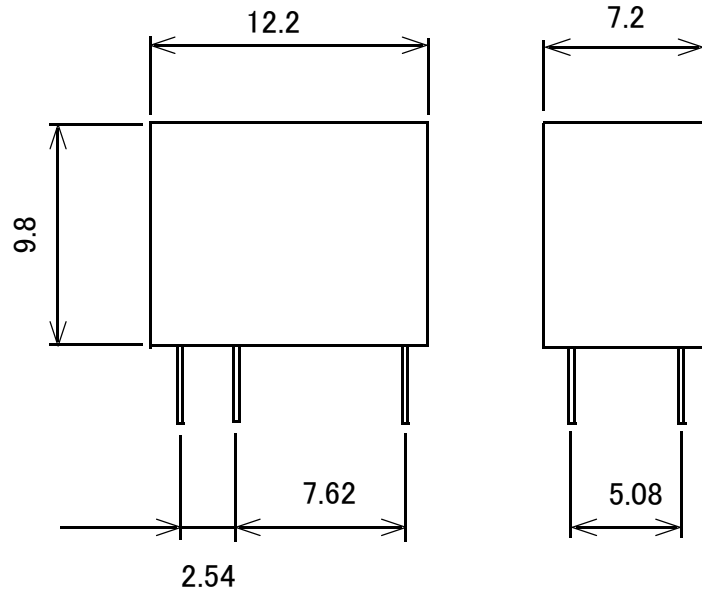

小型リレー 接点容量2A 1回路C接点

	コイル電圧
GB-RLY-1C5V-CC1A	5V
GB-RLY-1C9V	9V
GB-RLY-1C12V-CC1A	12V

端子配列・内部結線図

(BOTTOM VIEW)

単位:mm

概略の実測値です。

詳細については現物での確認をお願いします。

MODEL No.	GB-RLY-1C5V-CC1A GB-RLY-1C9V
	GB-RLY-1C12V-CC1A
DATE	2018,9,10