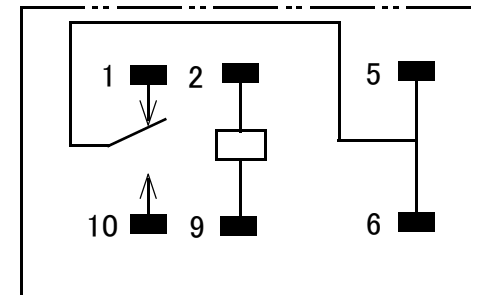

小型リレー 接点容量2A 1回路C接点

	コイル電圧
GB-RLY-1C5V-CC1A	5V
GB-RLY-1C9V	9V
GB-RLY-1C12V-CC1A	12V

端子配列・内部結線図

(BOTTOM VIEW)

単位:mm

概略の実測値です。

詳細については現物での確認をお願いします。

MODEL No.	GB-RLY-1C5V-CC1A GB-RLY-1C9V
	GB-RLY-1C12V-CC1A
DATE	2018,9,10