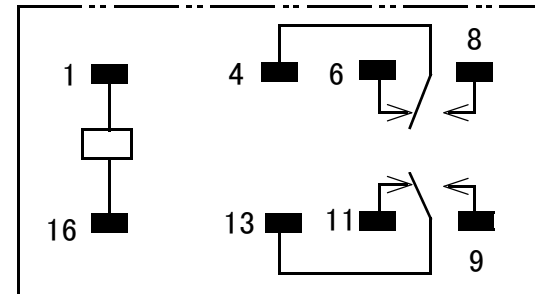

小型リレー 接点容量2A 2回路C接点

	コイル電圧
GB-RLY-2C5V-CC2A	5V
GB-RLY-2C9V-CC2A	9V
GB-RLY-2C12V	12V
GB-RLY-2C24V	24V

端子配列・内部結線図

(BOTTOM VIEW)

単位: mm

概略の実測値です。

詳細については現物での確認をお願いします。

MODEL No.	GB-RLY-2C5V-CC2A	GB-RLY-2C9V-CC2A
	GB-RLY-2C12V	GB-RLY-2C24V
DATE	2018,9,10	