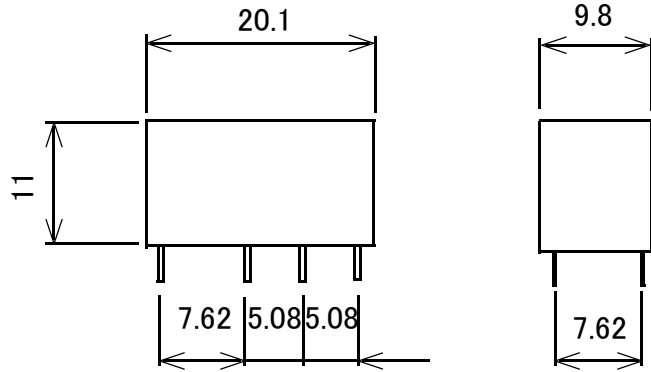

小型リレー 接点容量2A 2回路C接点

	コイル電圧
GB-RLY-2C5V-CC2A	5V
GB-RLY-2C9V-CC2A	9V
GB-RLY-2C12V	12V
GB-RLY-2C24V	24V

端子配列・内部結線図

(BOTTOM VIEW)

単位: mm

概略の実測値です。

詳細については現物での確認をお願いします。

MODEL No.	GB-RLY-2C5V-CC2A	GB-RLY-2C9V-CC2A
	GB-RLY-2C12V	GB-RLY-2C24V
DATE	2018,9,10	