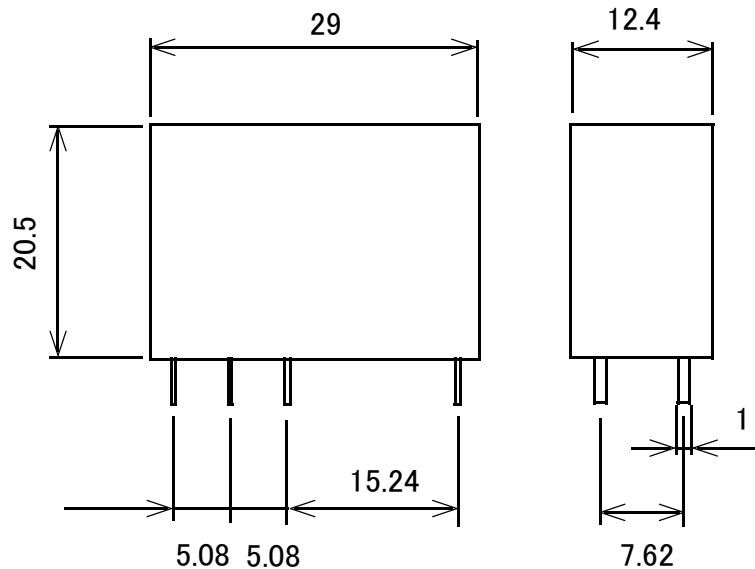

小型パワーリレー 接点容量5A 2回路C接点

端子配列・内部結線図

(BOTTOM VIEW)

概略の実測値です。

詳細については現物での確認をお願いします。

MODEL No.	GB-RLY-2C9V-CC5A
DATE	2018,2,16