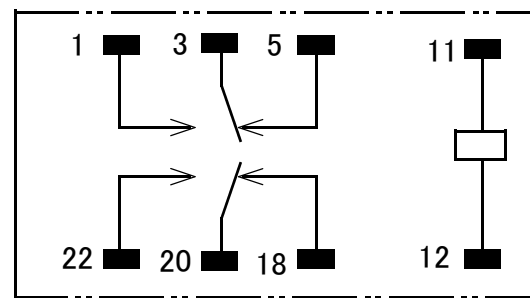

小型パワーリレー 接点容量5A 2回路C接点

端子配列・内部結線図

(BOTTOM VIEW)

概略の実測値です。

詳細については現物での確認をお願いします。

MODEL No.	GB-RLY-2C9V-CC5A
DATE	2018,2,16