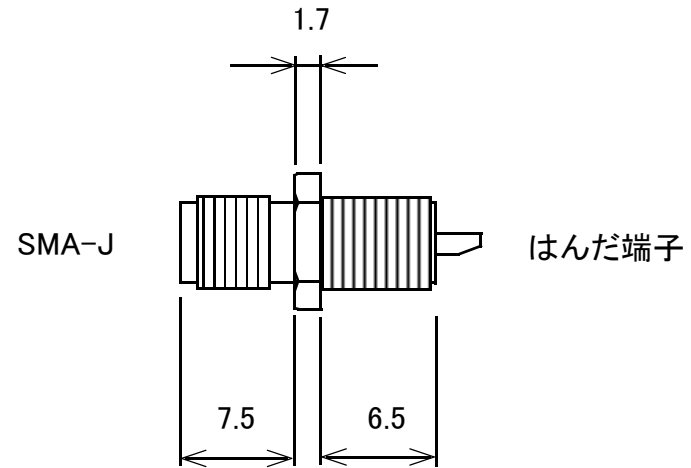

SMAコネクタ SMA-J パネル用

付属品

六角ナット、菊座金、アースラグ

概略の実測値です。

詳細については現物での確認をお願いします。

MODEL No.

GB-SMAJ-C

DATE