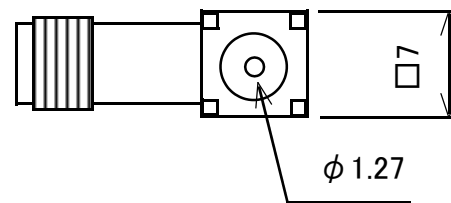

SMAコネクタ SMA-J (横向キ)

概略の実測値です。

詳細については現物での確認をお願いします。

MODEL No.

GB-SMAJ-PCBL

DATE

2018,4,12