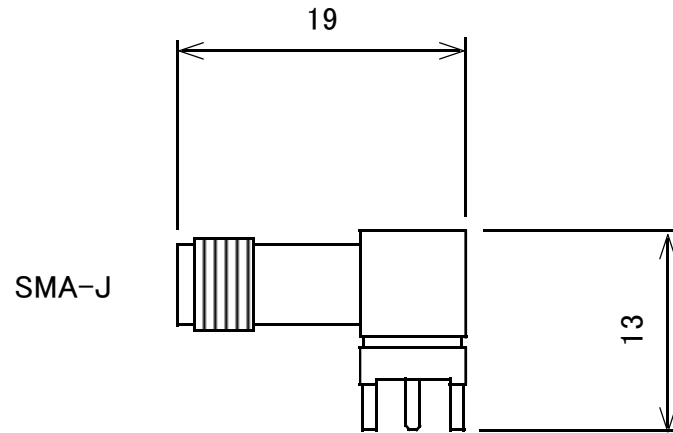

SMAコネクタ SMA-J (横向キ)

概略の実測値です。

詳細については現物での確認をお願いします。

MODEL No.

GB-SMAJ-PCBL

DATE

2018,4,12