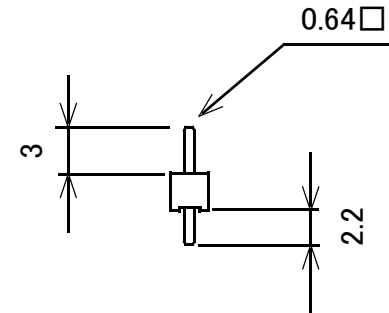

ロープロファイルピンヘッダ 1列 2.54mmピッチ

	極数	A	B
GB-SPH-2514-LP77	14	35.56	33.02
GB-SPH-2540-LP77	40	101.4	99.06

単位 : mm

概略の実測値です。

詳細については現物での確認をお願いします。

MODEL No.	GB-SPH-2514-LP77 GB-SPH-2540-LP77
DATE	2018,7,16