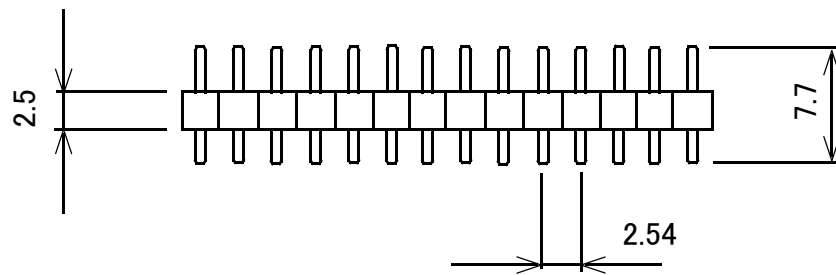

ロープロファイルピンヘッダ 1列 2.54mmピッチ

	極数	A	B
GB-SPH-2514-LP77	14	35.56	33.02
GB-SPH-2540-LP77	40	101.4	99.06

単位 : mm

概略の実測値です。

詳細については現物での確認をお願いします。

MODEL No.	GB-SPH-2514-LP77 GB-SPH-2540-LP77
DATE	2018,7,16