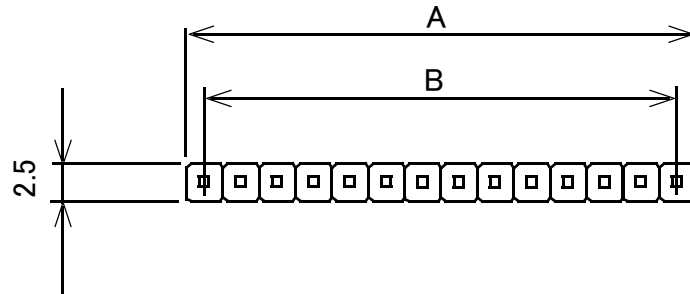

ロープロファイルピンヘッダ 1列 2.54mmピッチ

	極数	A	B
GB-SPH-2514-LP77	14	35.56	33.02
GB-SPH-2540-LP77	40	101.4	99.06

単位 : mm

概略の実測値です。

詳細については現物での確認をお願いします。

MODEL No.	GB-SPH-2514-LP77 GB-SPH-2540-LP77
DATE	2018,7,16