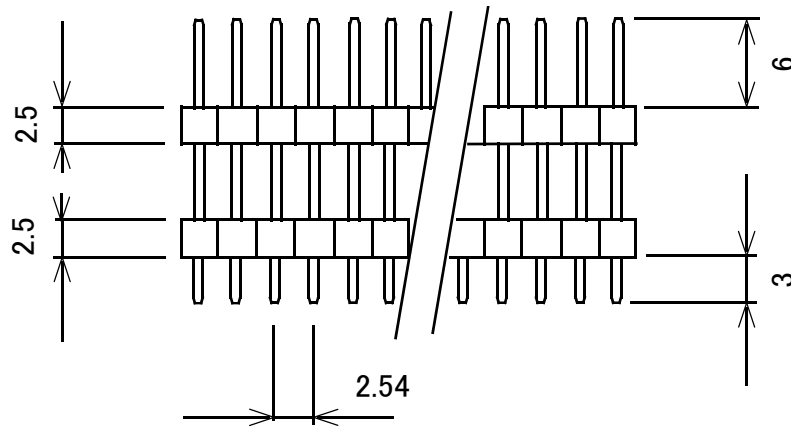

連結ピンヘッダ 40ピン1列 2.54mmピッチ

	A	B
GB-SPH-2540P(L18)	9	18
GB-SPH-2540P(L20)	11	20
GB-SPH-2540P(L25)	16	25

単位 : mm

概略の実測値です。

詳細については現物での確認をお願いします。

MODEL No.	GB-SPH-2540P(L18) GB-SPH-2540P(L20)
	GB-SPH-2540P(L25)
DATE	2018,7,13