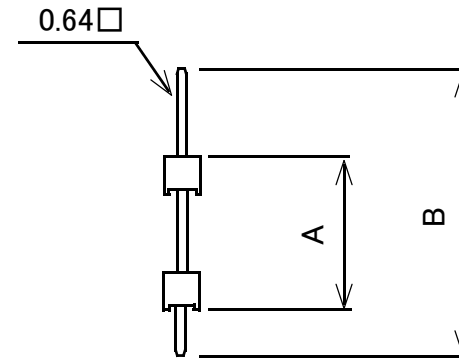

連結ピンヘッダ 40ピン1列 2.54mmピッチ

	A	B
GB-SPH-2540P(L18)	9	18
GB-SPH-2540P(L20)	11	20
GB-SPH-2540P(L25)	16	25

単位 : mm

概略の実測値です。

詳細については現物での確認をお願いします。

MODEL No.	GB-SPH-2540P(L18) GB-SPH-2540P(L20)
	GB-SPH-2540P(L25)
DATE	2018,7,13