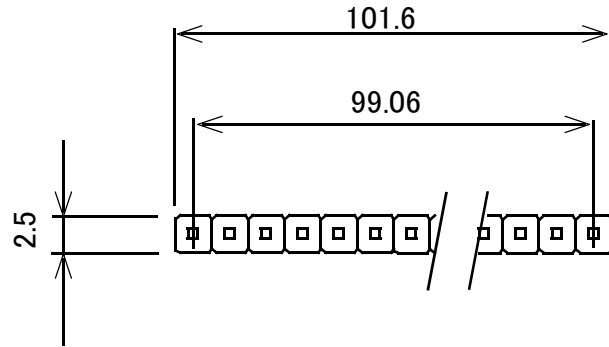

連結ピンヘッダ 40ピン1列 2.54mmピッチ

	A	B
GB-SPH-2540P(L18)	9	18
GB-SPH-2540P(L20)	11	20
GB-SPH-2540P(L25)	16	25

単位 : mm

概略の実測値です。

詳細については現物での確認をお願いします。

MODEL No.	GB-SPH-2540P(L18) GB-SPH-2540P(L20)
	GB-SPH-2540P(L25)
DATE	2018,7,13