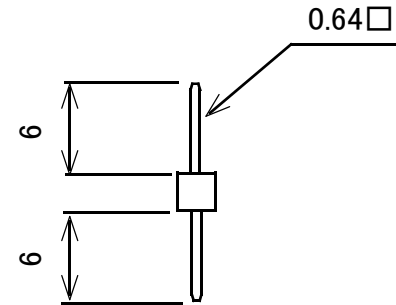

両端ロングピンヘッダ 1列 2.54mmピッチ

	極数	A	B
GB-SPH-256P-LG	6	15	12.7
GB-SPH-2540P-LG	40	101.4	99.06

単位: mm

概略の実測値です。

詳細については現物での確認をお願いします。

MODEL No.	GB-SPH-256P-LG	GB-SPH-2540P-LG
DATE	2018,7,10	