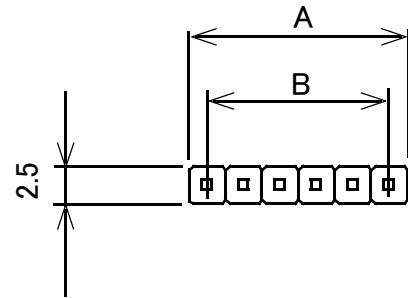

両端ロングピンヘッダ 1列 2.54mmピッチ

	極数	A	B
GB-SPH-256P-LG	6	15	12.7
GB-SPH-2540P-LG	40	101.4	99.06

単位: mm

概略の実測値です。

詳細については現物での確認をお願いします。

MODEL No.	GB-SPH-256P-LG	GB-SPH-2540P-LG
DATE	2018,7,10	