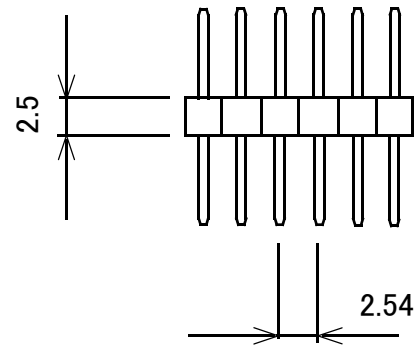

両端ロングピンヘッダ 1列 2.54mmピッチ

	極数	A	B
GB-SPH-256P-LG	6	15	12.7
GB-SPH-2540P-LG	40	101.4	99.06

単位: mm

概略の実測値です。

詳細については現物での確認をお願いします。

MODEL No.	GB-SPH-256P-LG	GB-SPH-2540P-LG
DATE	2018,7,10	