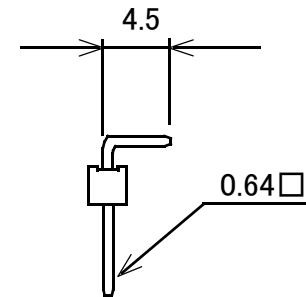

ライトアングルピンヘッダ 1列 2.54mmピッチ

	極数	A	B
GB-SPH-256PL	6	15.24	12.7
GB-SPH-2540PL	40	101.4	99.06

単位: mm

概略の実測値です。

詳細については現物での確認をお願いします。

MODEL No.	GB-SPH-256PL	GB-SPH-2540PL
DATE	2018,7,18	