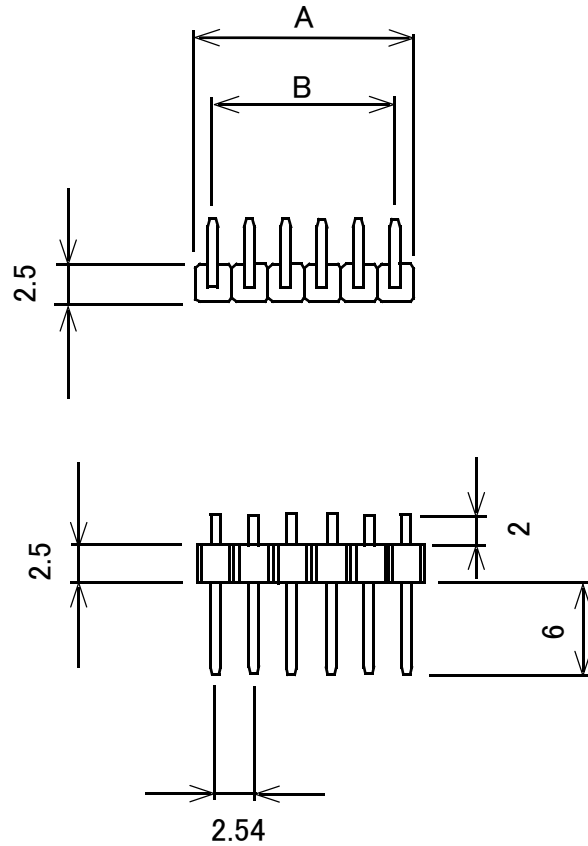

ライトアングルピンヘッダ 1列 2.54mmピッチ

	極数	A	B
GB-SPH-256PL	6	15.24	12.7
GB-SPH-2540PL	40	101.4	99.06

単位: mm

概略の実測値です。

詳細については現物での確認をお願いします。

MODEL No.	GB-SPH-256PL	GB-SPH-2540PL
DATE	2018,7,18	