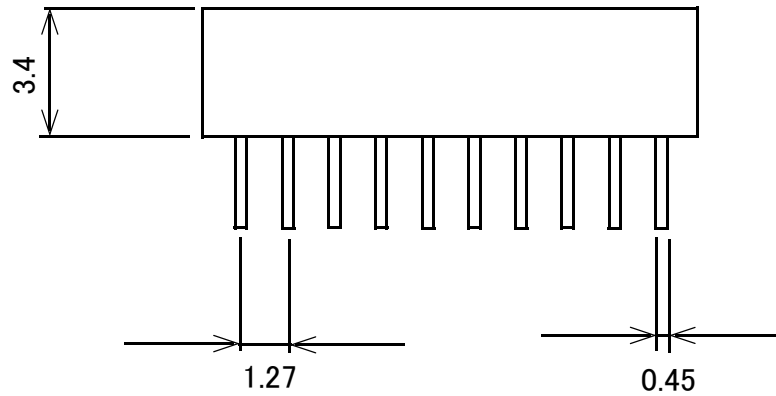

ピンソケット 1列 ハーフピッチ 1.27mmピッチ

	ピン数	A	B
GB-SPS-1210P	10	13.1	11.43
GB-SPS-1220P	20	25.8	24.13
GB-SPS-1225P	25	32.1	30.48

単位 : mm

概略の実測値です。

詳細については現物での確認をお願いします。

MODEL No.	GB-SPS-1210P	GB-SPS-1220P	GB-SPS-1225P
DATE	2018,7,31		