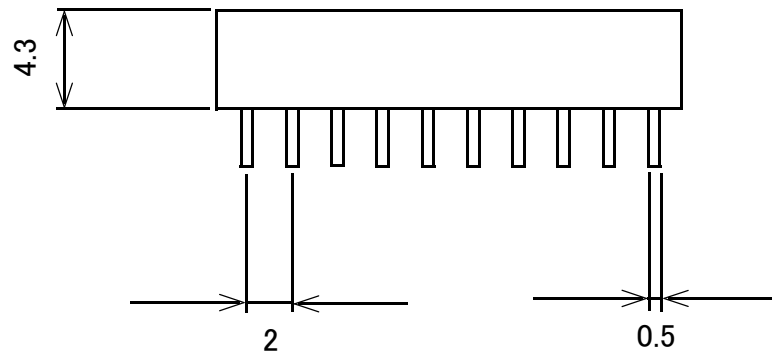

ピンソケット 1列 メス 2mmピッチ

|                 | ピン数 | A    | B  |
|-----------------|-----|------|----|
| GB-SPS-2010P-G  | 10  | 20.5 | 18 |
| GB-SPS-2010P-K  | 10  | 20.5 | 18 |
| GB-SPS-2020P-BK | 20  | 40.5 | 38 |
| GB-SPS-2020P-G  | 20  | 40.5 | 38 |
| GB-SPS-2020P-K  | 20  | 40.5 | 38 |

単位 : mm

概略の実測値です。

詳細については現物での確認をお願いします。

|           |   |
|-----------|---|
| MODEL No. | GB-SPS-2010P-G GB-SPS-2010P-K GB-SPS-2020P-BK |
|           | GB-SPS-2020P-G GB-SPS-2020P-K                 |
| DATE      | 2018,7,31                                     |