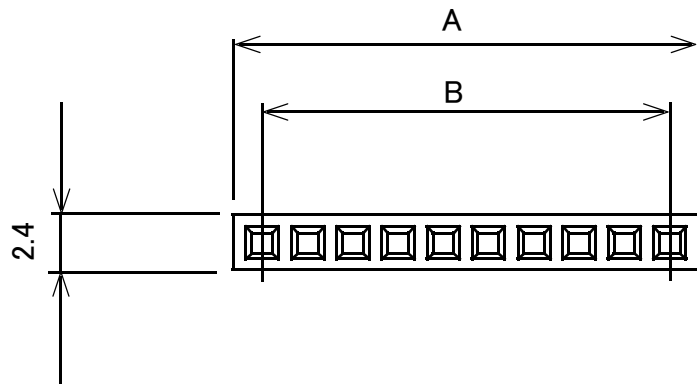

ピンソケット 1列 メス 2mmピッチ

|                 | ピン数 | A    | B  |
|-----------------|-----|------|----|
| GB-SPS-2010P-G  | 10  | 20.5 | 18 |
| GB-SPS-2010P-K  | 10  | 20.5 | 18 |
| GB-SPS-2020P-BK | 20  | 40.5 | 38 |
| GB-SPS-2020P-G  | 20  | 40.5 | 38 |
| GB-SPS-2020P-K  | 20  | 40.5 | 38 |

単位 : mm

概略の実測値です。

詳細については現物での確認をお願いします。

|           |   |
|-----------|---|
| MODEL No. | GB-SPS-2010P-G GB-SPS-2010P-K GB-SPS-2020P-BK |
|           | GB-SPS-2020P-G GB-SPS-2020P-K                 |
| DATE      | 2018,7,31                                     |