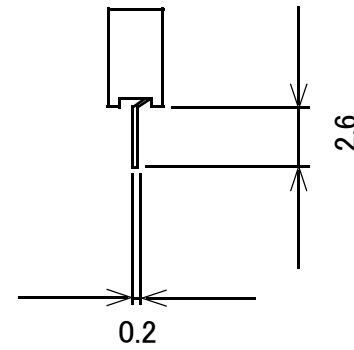

ピンソケット 1列 メス 2mmピッチ

|                 | ピン数 | A    | B  |
|-----------------|-----|------|----|
| GB-SPS-2010P-G  | 10  | 20.5 | 18 |
| GB-SPS-2010P-K  | 10  | 20.5 | 18 |
| GB-SPS-2020P-BK | 20  | 40.5 | 38 |
| GB-SPS-2020P-G  | 20  | 40.5 | 38 |
| GB-SPS-2020P-K  | 20  | 40.5 | 38 |

単位 : mm

概略の実測値です。

詳細については現物での確認をお願いします。

|           |   |
|-----------|---|
| MODEL No. | GB-SPS-2010P-G GB-SPS-2010P-K GB-SPS-2020P-BK |
|           | GB-SPS-2020P-G GB-SPS-2020P-K                 |
| DATE      | 2018,7,31                                     |