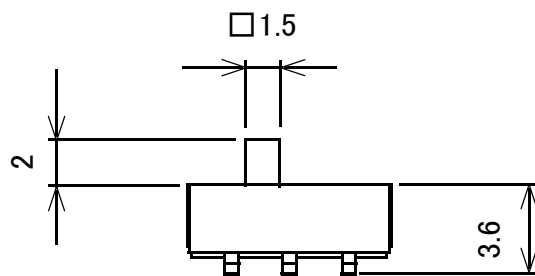

基板実装用スライドスイッチ

概略の実測値です。

詳細については現物での確認をお願いします。

MODEL No.	GB-SSW-DPDT-SMT
DATE	2018,6,5