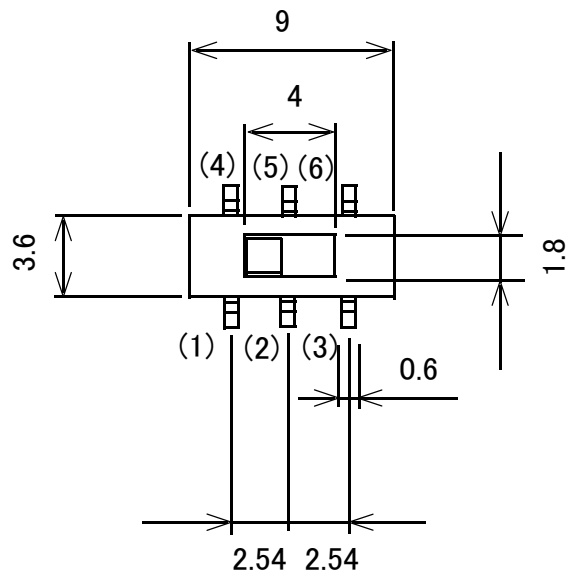

基板実装用スライドスイッチ

概略の実測値です。

詳細については現物での確認をお願いします。

MODEL No.	GB-SSW-DPDT-SMT
DATE	2018,6,5