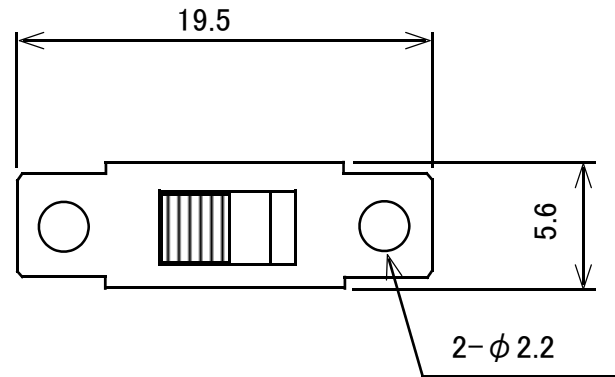

スライドスイッチ

概略の実測値です。

詳細については現物での確認をお願いします。

MODEL No.	GB-SSW-SPDT-PNL
DATE	2018,6,5