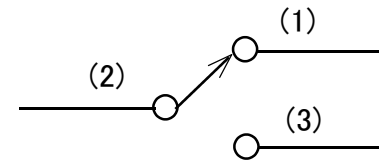

スライドスイッチ

概略の実測値です。

詳細については現物での確認をお願いします。

MODEL No.	GB-SSW-SPDT-PNL
DATE	2018,6,5