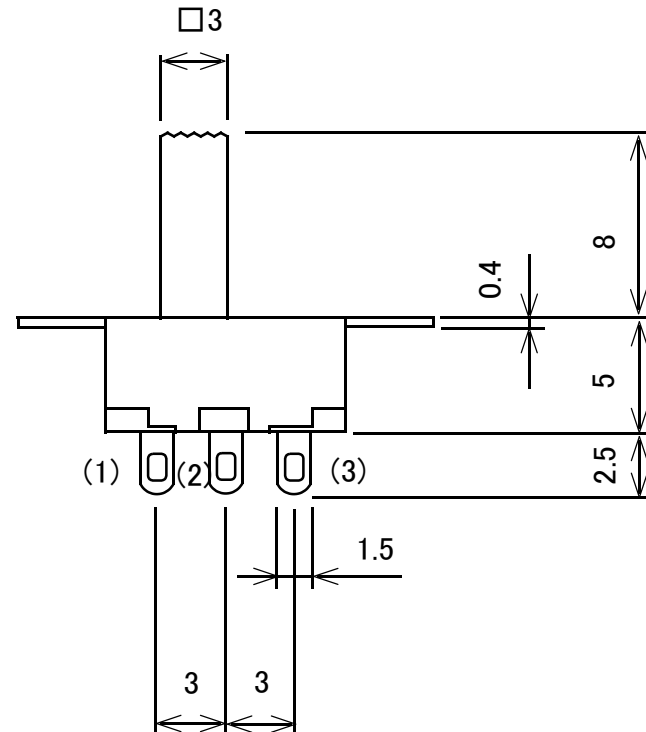

スライドスイッチ

概略の実測値です。

詳細については現物での確認をお願いします。

MODEL No.	GB-SSW-SPDT-PNL
DATE	2018,6,5