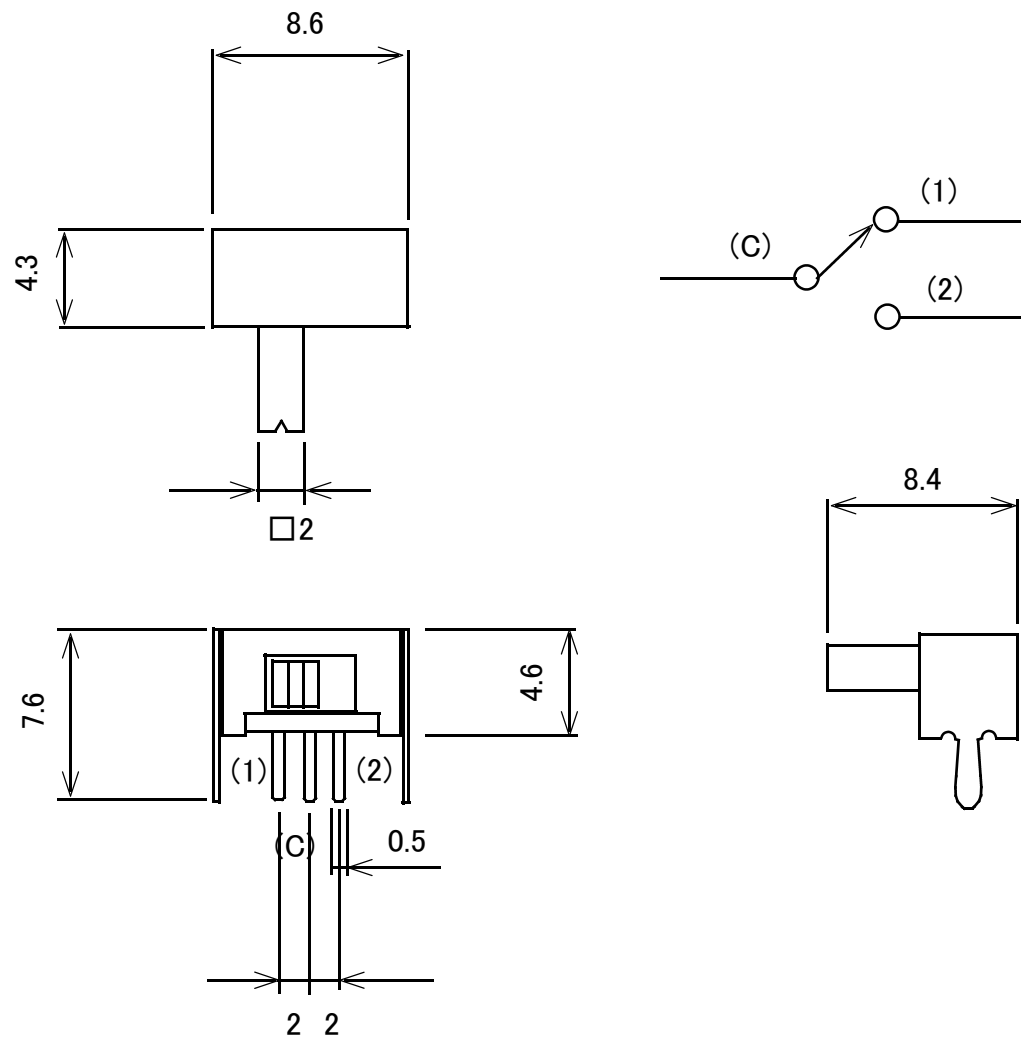

基板用スライドスイッチ(横型)

概略の実測値です。

詳細については現物での確認をお願いします。

MODEL No.	GB-SSW-SPDT-RAGL
DATE	2018,6,4