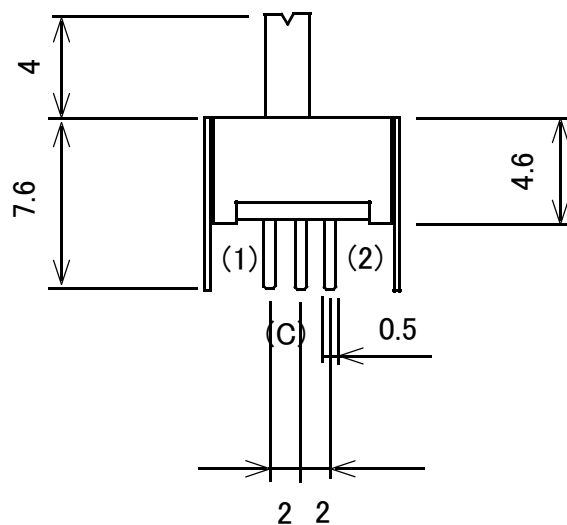

基板用スライドスイッチ

概略の実測値です。

詳細については現物での確認をお願いします。

MODEL No.	GB-SSW-SPDT-SIP-G
DATE	2018,6,4