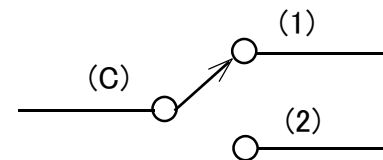

基板用スライドスイッチ

概略の実測値です。

詳細については現物での確認をお願いします。

MODEL No.	GB-SSW-SPDT-SIP-G
DATE	2018,6,4