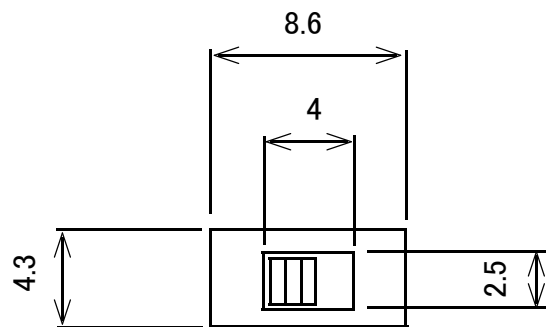

基板用スライドスイッチ

概略の実測値です。

詳細については現物での確認をお願いします。

MODEL No.	GB-SSW-SPDT-SIP-G
DATE	2018,6,4