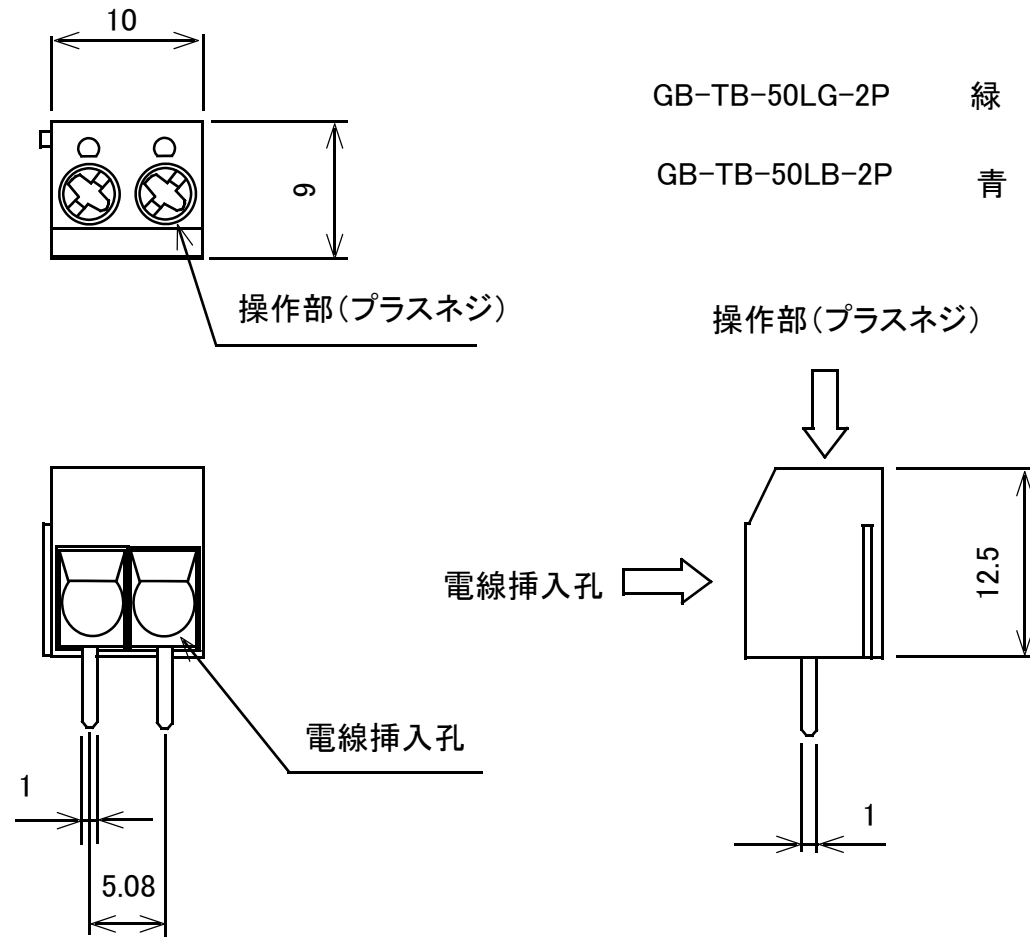

ターミナルブロック 2極5.08mmピッチ 縦向き

概略の実測値です。

詳細については現物での確認をお願いします。

MODEL No.	GB-TB-50LG-2P	GB-TB-50LB-2P
DATE	2018,5,31	