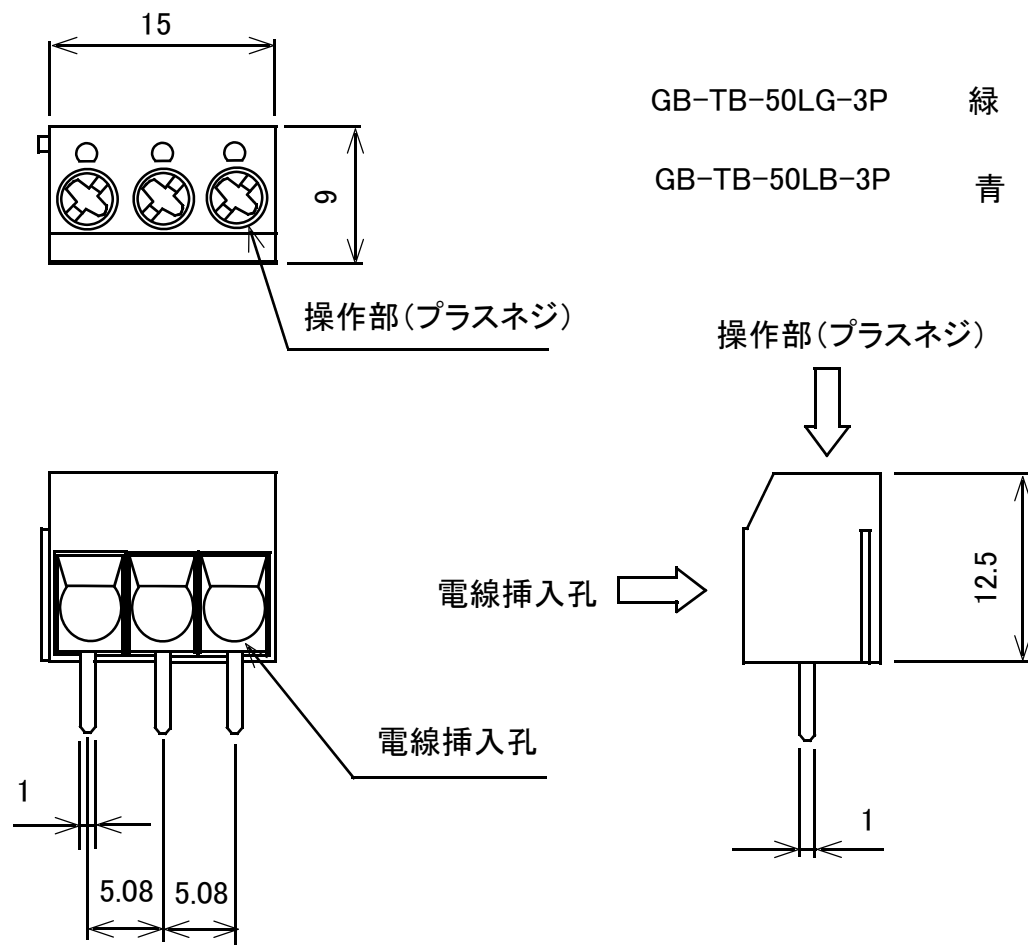

ターミナルブロック 3極5.08mmピッチ 縦向き

概略の実測値です。

詳細については現物での確認をお願いします。

| | | |
|-----------|---------------|---------------|
| MODEL No. | GB-TB-50LG-3P | GB-TB-50LB-3P |
| DATE | 2018,5,31 | |