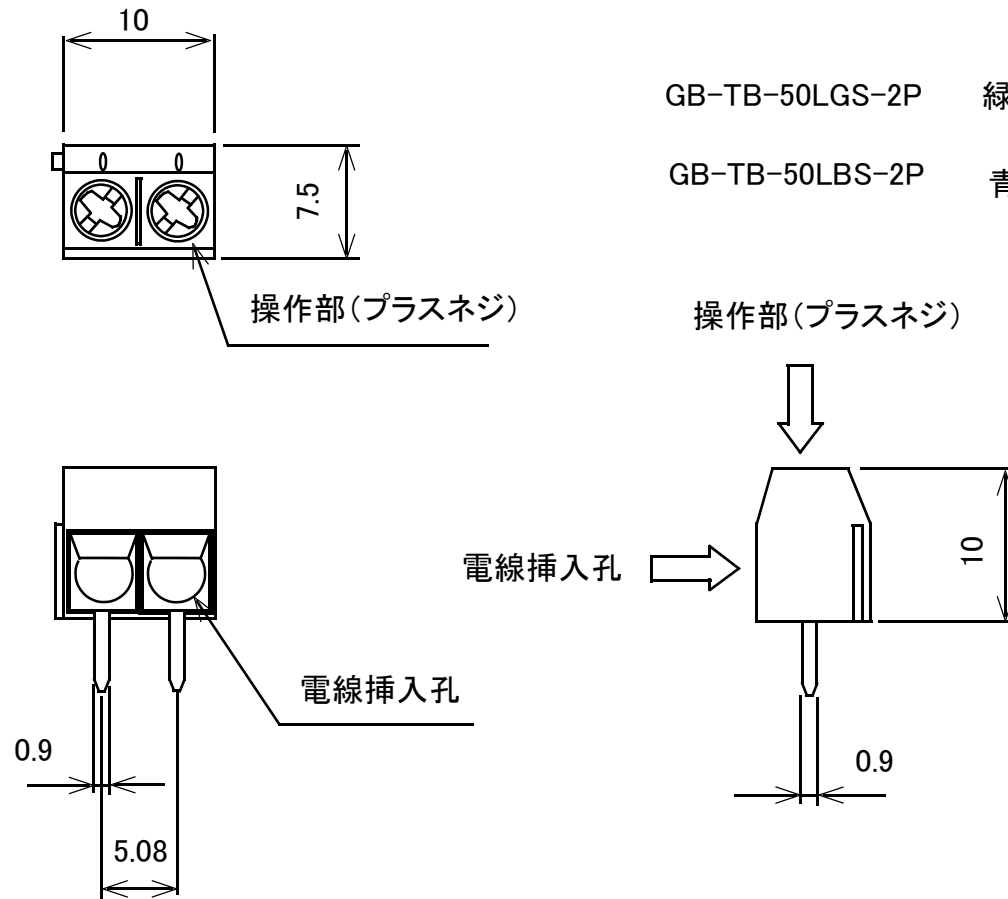

小型ターミナルブロック 2極5.08mmピッチ 縦向き

概略の実測値です。

詳細については現物での確認をお願いします。

MODEL No.	GB-TB-50LGS-2P	GB-TB-50LBS-2P
DATE	2018,5,28	