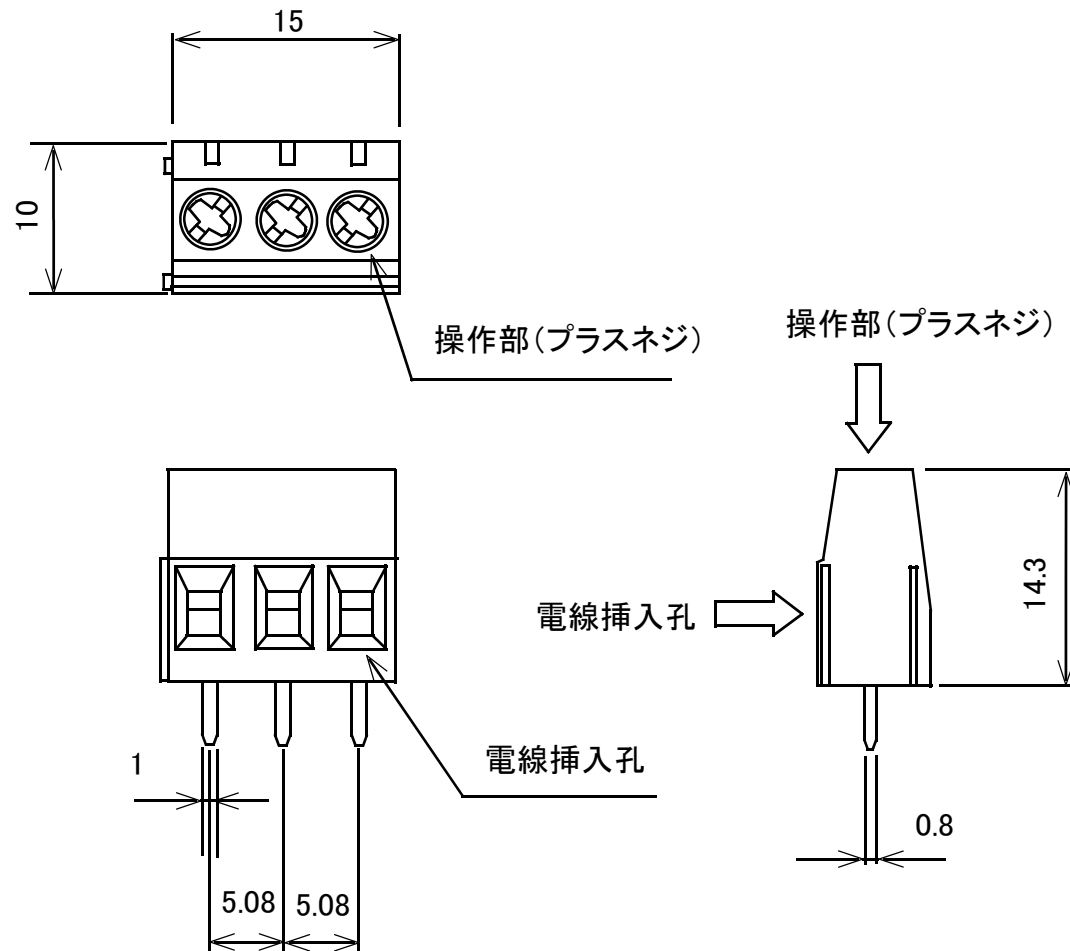

大型ターミナルブロック 3極5.08mmピッチ 黒 縦向き

概略の実測値です。

詳細については現物での確認をお願いします。

MODEL No.	GB-TB-50LKL-3P
DATE	2018,5,30