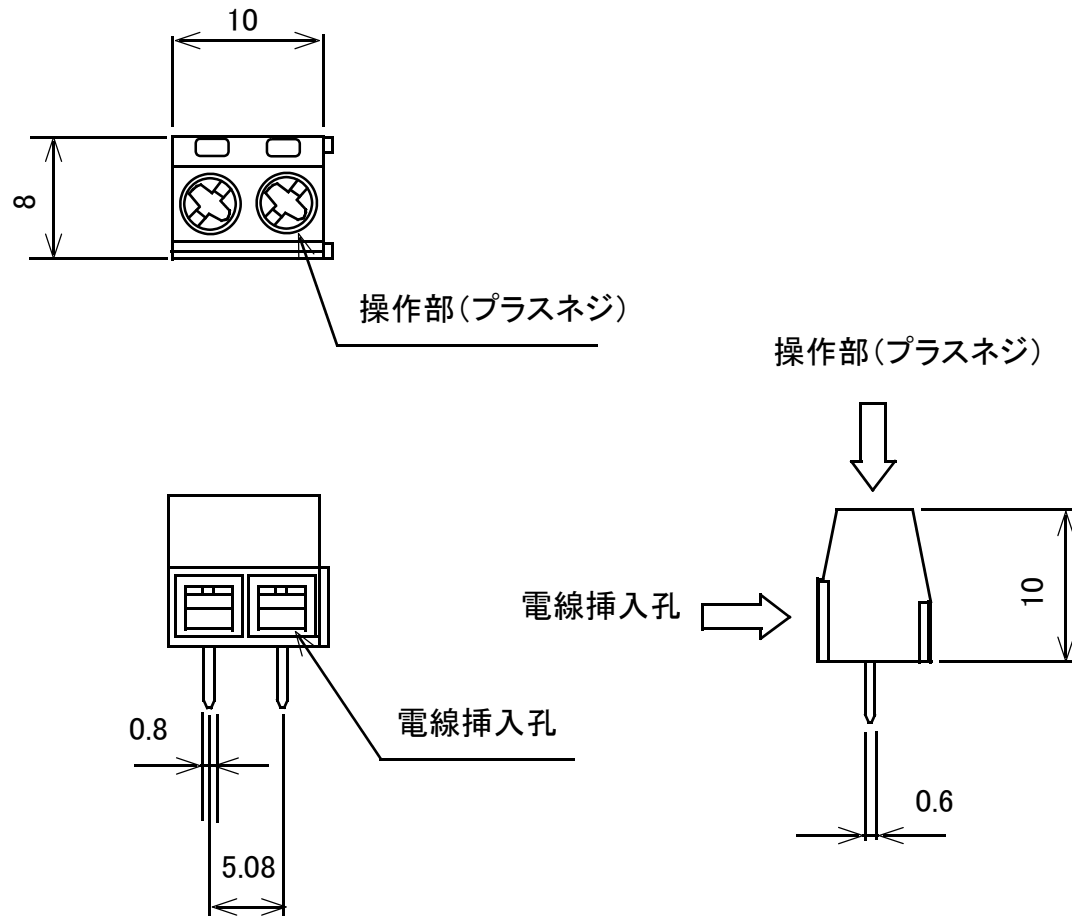

小型ターミナルブロック 2極5.08mmピッチ 黒 縦向き

概略の実測値です。

詳細については現物での確認をお願いします。

MODEL No.

GB-TB-50LKS-2P

DATE

2018,5,30