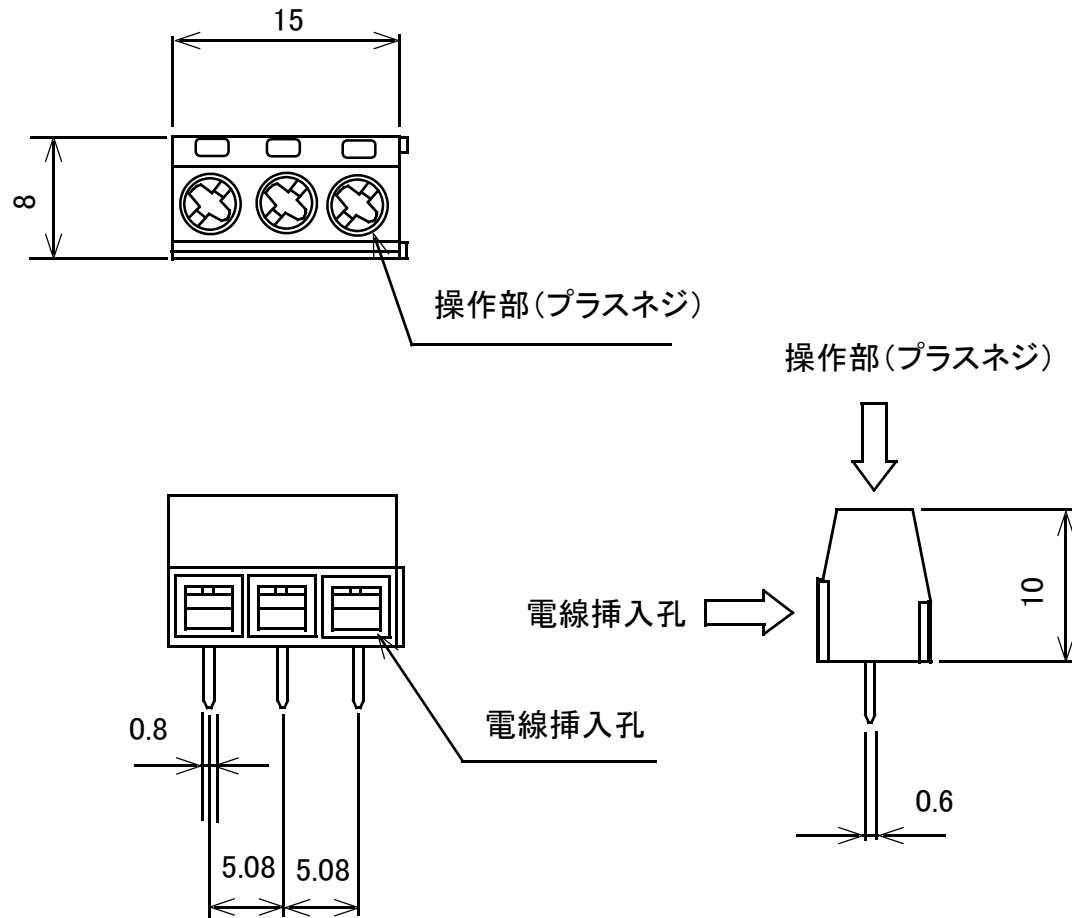

小型ターミナルブロック 3極5.08mmピッチ 黒 縦向き

概略の実測値です。

詳細については現物での確認をお願いします。

MODEL No.	GB-TB-50LKS-3P
DATE	2018,5,30