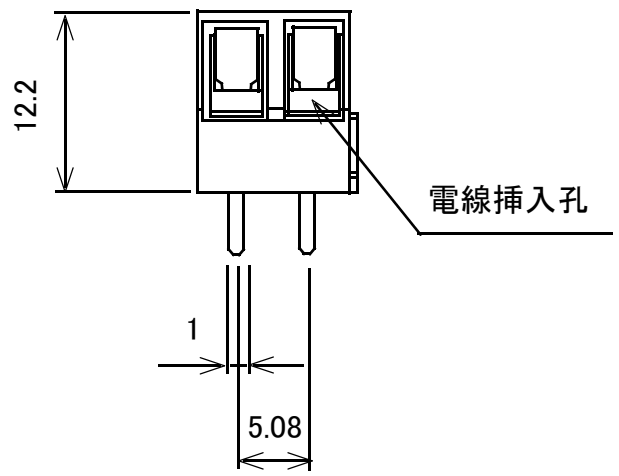

ターミナルブロック 2極5.08mmピッチ 青 斜め向き

概略の実測値です。

詳細については現物での確認をお願いします。

MODEL No.	GB-TB-50SB-2P
DATE	2018,6,4