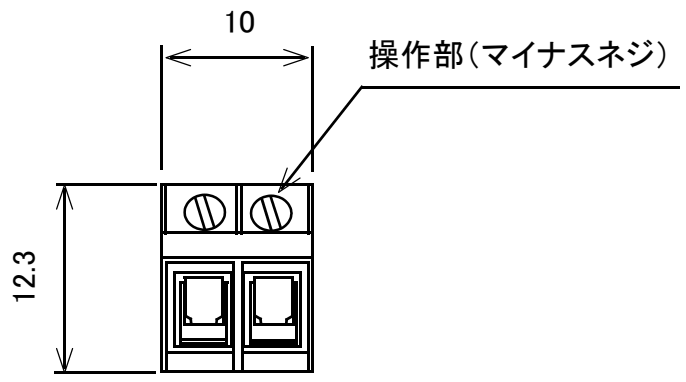

ターミナルブロック 2極5.08mmピッチ 青 斜め向き

概略の実測値です。

詳細については現物での確認をお願いします。

MODEL No.	GB-TB-50SB-2P
DATE	2018,6,4