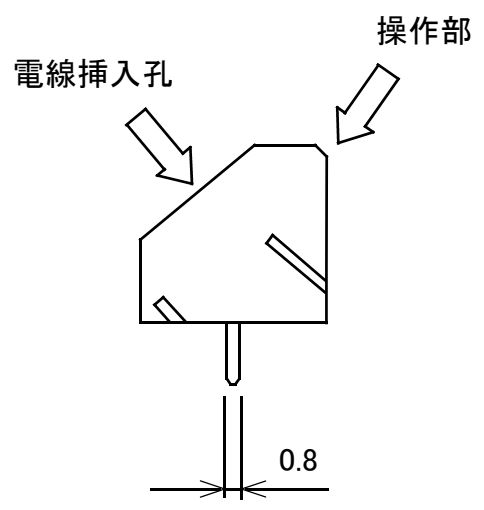

ターミナルブロック 2極5.08mmピッチ 青 斜め向き

概略の実測値です。

詳細については現物での確認をお願いします。

MODEL No.	GB-TB-50SB-2P
DATE	2018,6,4