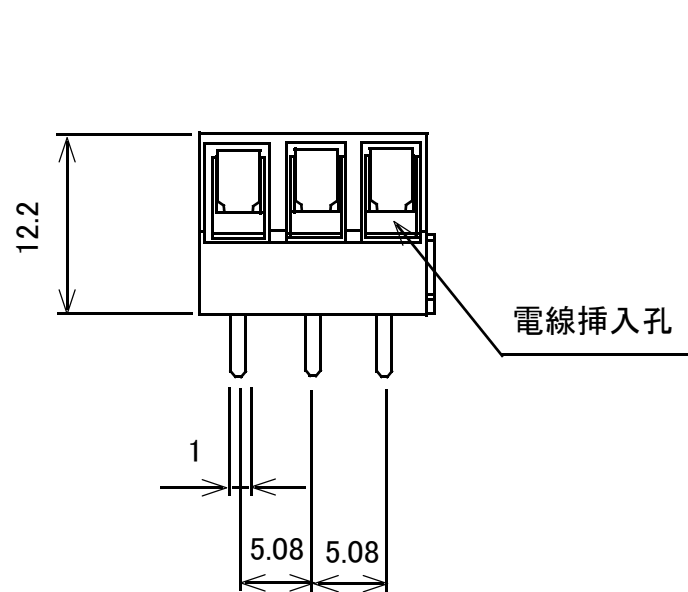

ターミナルブロック 3極5.08mmピッチ 斜め向き

GB-TB-50SB-3P 青

GB-TB-50SGR-3P 灰

概略の実測値です。

詳細については現物での確認をお願いします。

MODEL No.

GB-TB-50SB-3P GB-TB-50SGR-3P

DATE