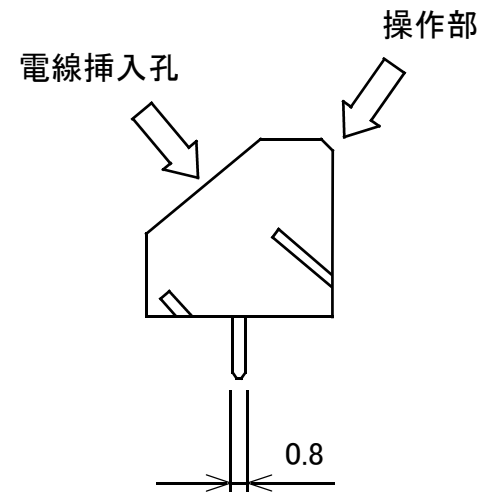

ターミナルブロック 3極5.08mmピッチ 斜め向き

GB-TB-50SB-3P 青

GB-TB-50SGR-3P 灰

概略の実測値です。

詳細については現物での確認をお願いします。

MODEL No.

GB-TB-50SB-3P GB-TB-50SGR-3P

DATE