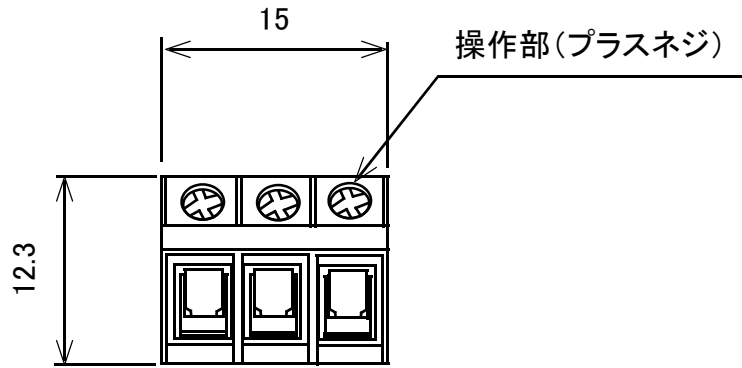

ターミナルブロック 3極5.08mmピッチ 斜め向き

GB-TB-50SB-3P 青

GB-TB-50SGR-3P 灰

概略の実測値です。

詳細については現物での確認をお願いします。

MODEL No.

GB-TB-50SB-3P GB-TB-50SGR-3P

DATE