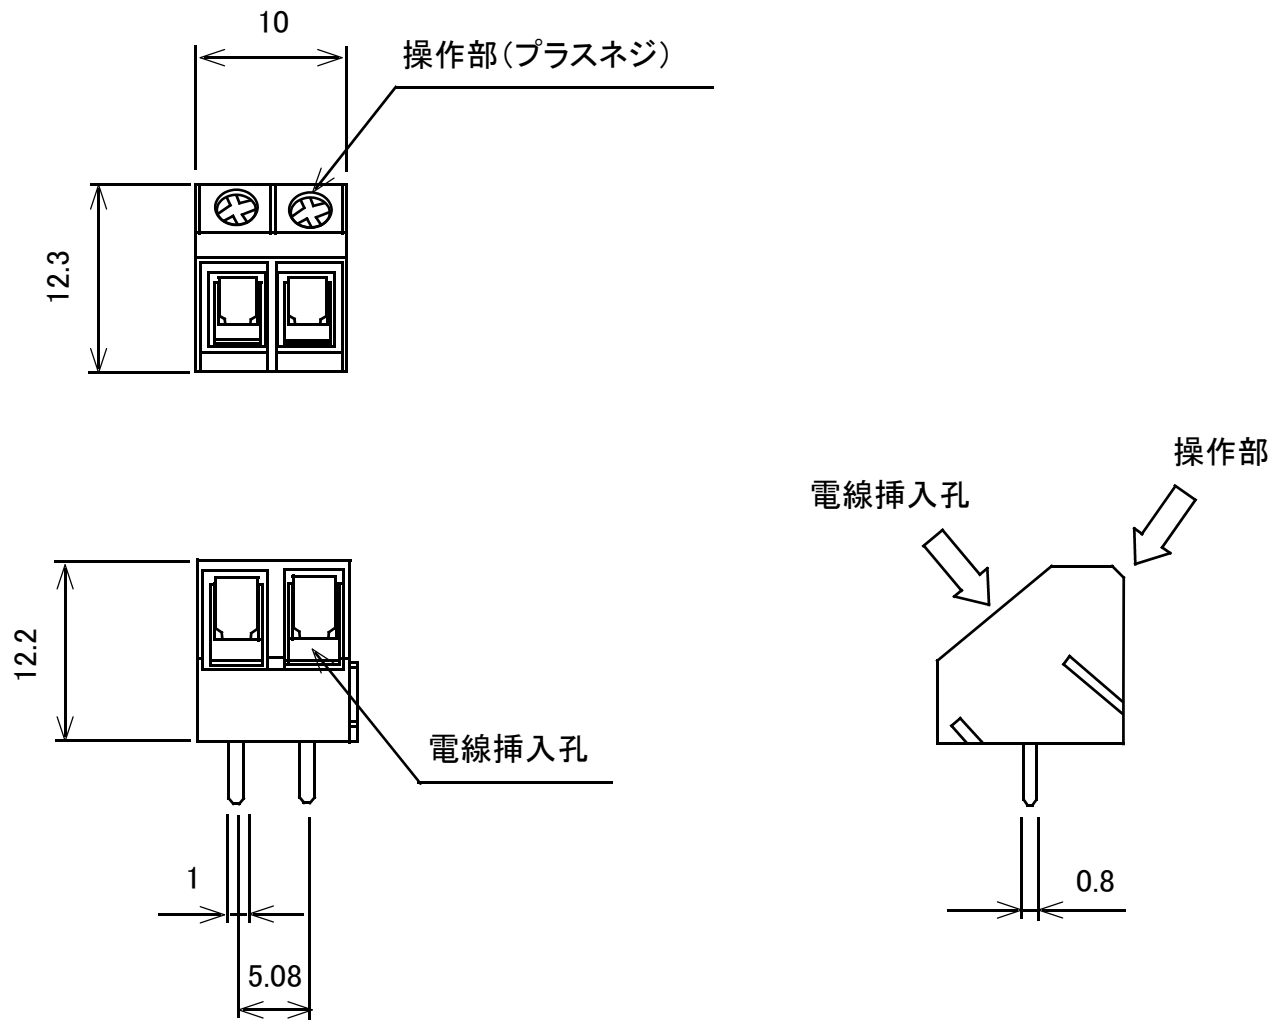

ターミナルブロック 2極5.08mmピッチ 灰 斜め向き

概略の実測値です。

詳細については現物での確認をお願いします。

MODEL No.	GB-TB-50SGR-2P
DATE	2018,6,4