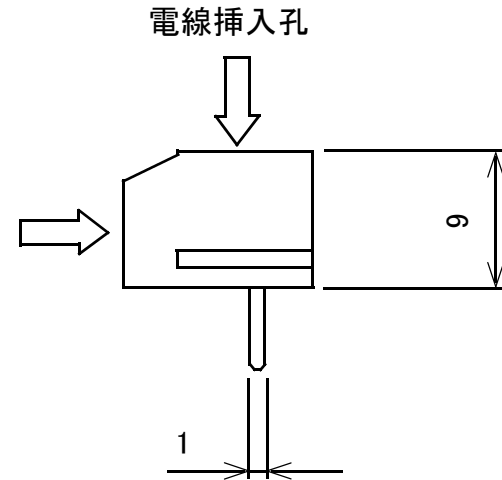

ターミナルブロック 2極5.08mmピッチ 横向き

GB-TB-50WG-2P 緑
GB-TB-50WB-2P 青

概略の実測値です。

詳細については現物での確認をお願いします。

MODEL No.	GB-TB-50WG-2P	GB-TB-50WB-2P
DATE	2018,5,31	