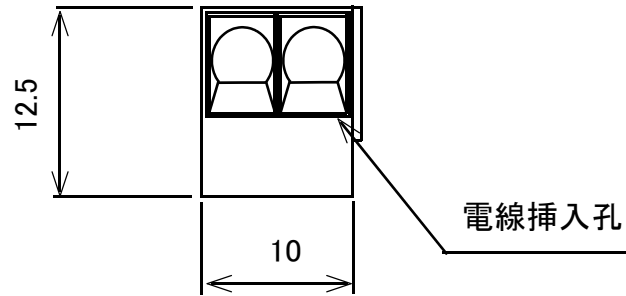

ターミナルブロック 2極5.08mmピッチ 横向き

GB-TB-50WG-2P 緑
GB-TB-50WB-2P 青

概略の実測値です。

詳細については現物での確認をお願いします。

MODEL No.	GB-TB-50WG-2P	GB-TB-50WB-2P
DATE	2018,5,31	