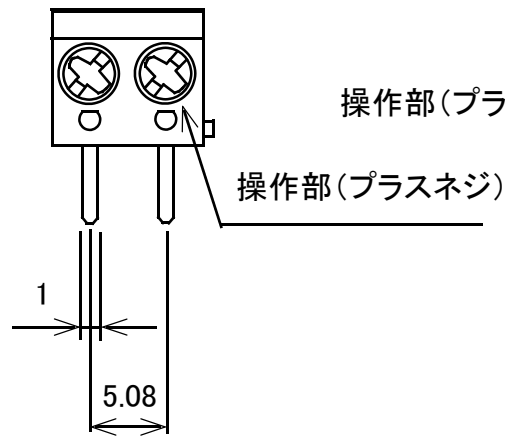

ターミナルブロック 2極5.08mmピッチ 横向き

GB-TB-50WG-2P 緑
GB-TB-50WB-2P 青

概略の実測値です。

詳細については現物での確認をお願いします。

MODEL No.	GB-TB-50WG-2P	GB-TB-50WB-2P
DATE	2018,5,31	