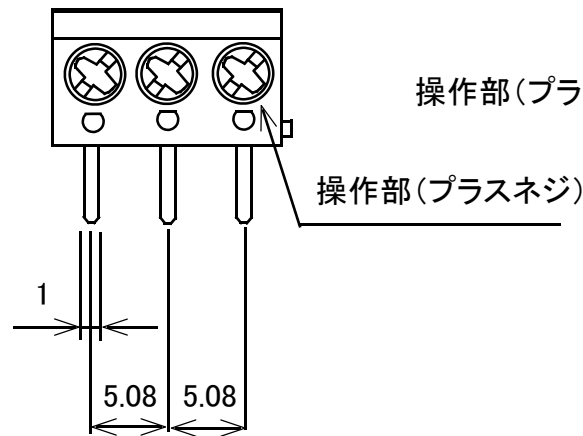

ターミナルブロック 3極5.08mmピッチ 横向き

GB-TB-50WG-3P 緑
 GB-TB-50WB-3P 青

概略の実測値です。

詳細については現物での確認をお願いします。

MODEL No.	GB-TB-50WG-3P	GB-TB-50WB-3P
DATE	2018,5,31	