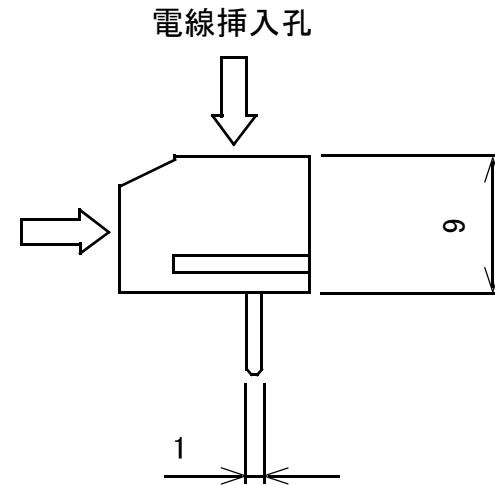

ターミナルブロック 3極5.08mmピッチ 横向き

GB-TB-50WG-3P 緑
 GB-TB-50WB-3P 青

概略の実測値です。

詳細については現物での確認をお願いします。

MODEL No.	GB-TB-50WG-3P	GB-TB-50WB-3P
DATE	2018,5,31	