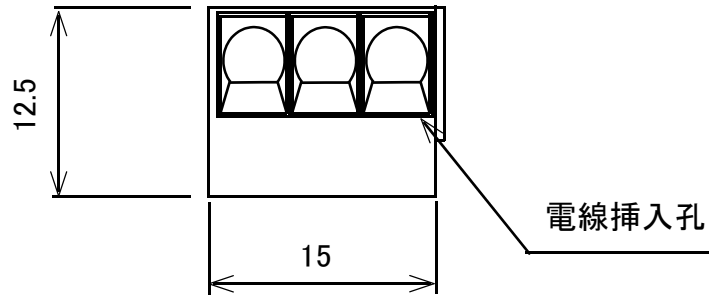

ターミナルブロック 3極5.08mmピッチ 横向き

GB-TB-50WG-3P 緑
 GB-TB-50WB-3P 青

概略の実測値です。

詳細については現物での確認をお願いします。

MODEL No.	GB-TB-50WG-3P	GB-TB-50WB-3P
DATE	2018,5,31	